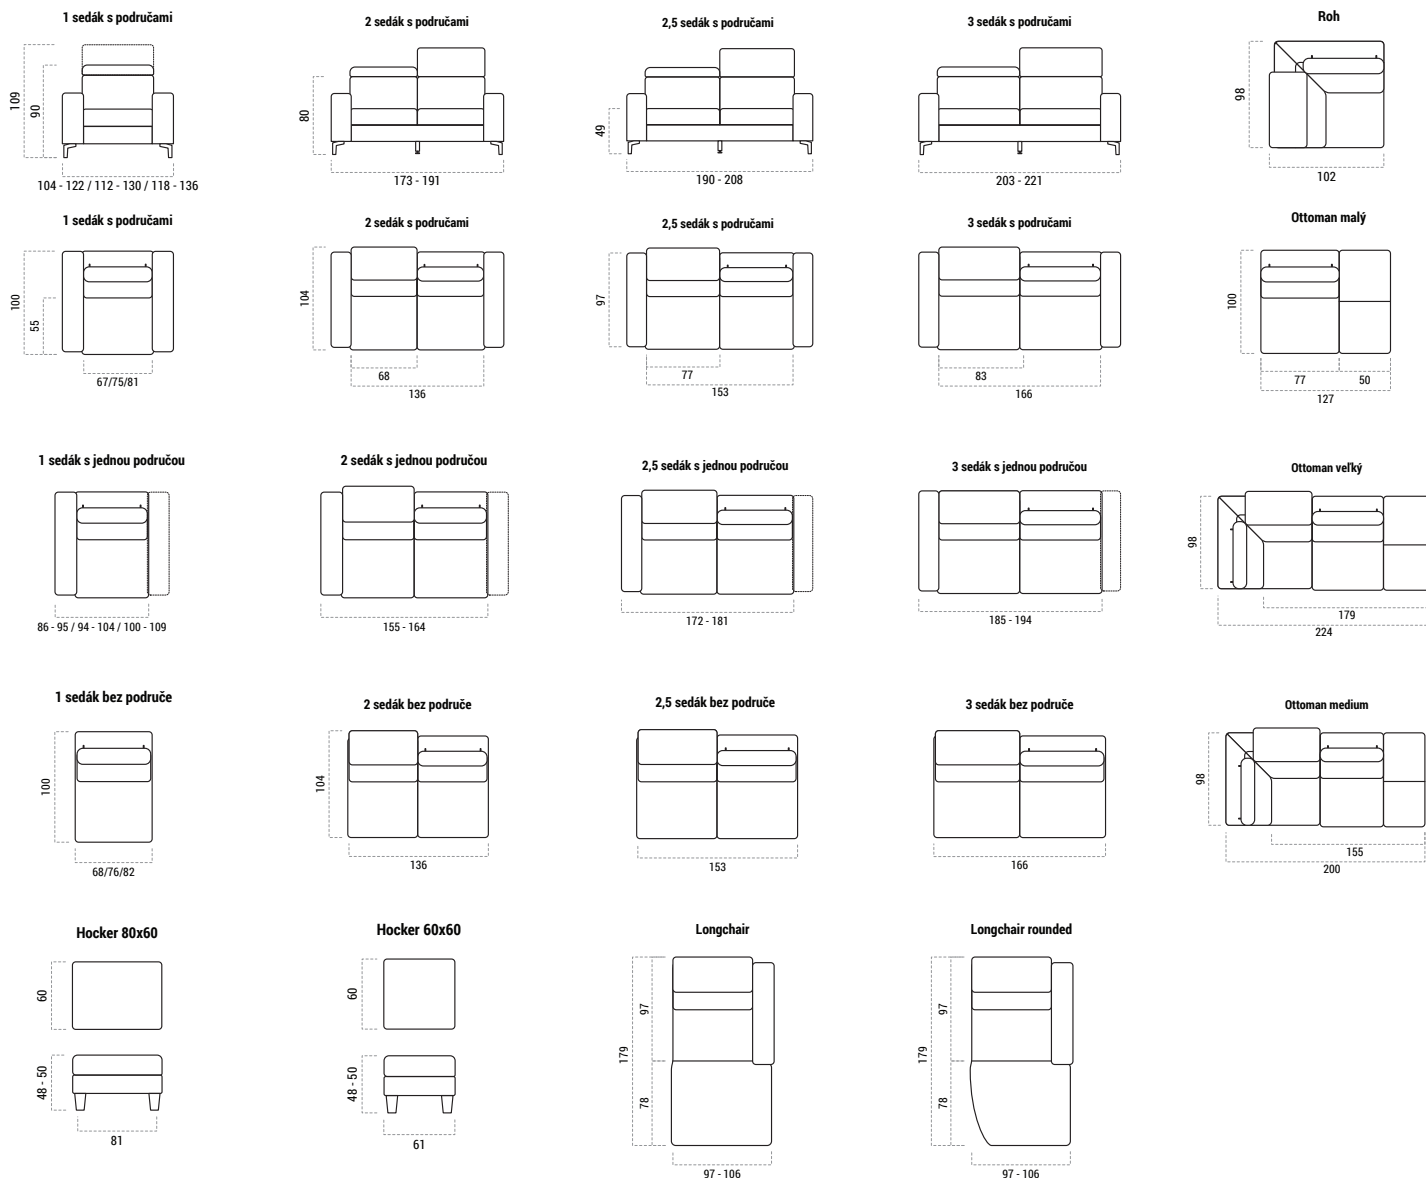

Flexibilné riešenie

Vyskladajte si novú sedačku presne podľa svojich predstáv a potrieb. Od intímnej dvojposovky až po veľkorysú rodinnú hniezdo v tvare písmena U – množstvo rôznych segmentov a nekonečné možnosti ich usporiadania dávajú príležitosť novú Infinity maximálne personalizovať.