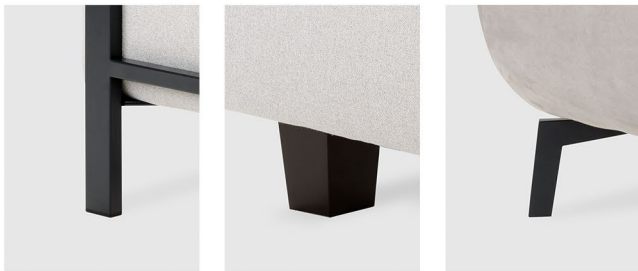

Kroslak

Podnož

definuje nielen štýl, ale aj ergonomiu modelu Infinity. Na výber sú tri varianty – drevený pre klasickejší vzhľad a kovový v metalickom alebo čiernom vyhotovení. Každý z nich je v ponuke v dvoch veľkostiach, ktoré upravujú výšku sedu na 47 alebo 49 centimetrov.