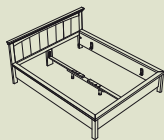

Piano

POSTEL 180×200 22 090 Kč

NOČNÍ STOLEK, 2 ZÁSUVKY 7 680 Kč

ŠATNÍ SKŘÍŇ, 6 DVEŘÍ, 2 ZÁSUVKY, 2 ZRCADLA 55 310 Kč

KOMODA, 2 DVEŘE, 4 ZÁSUVKY 25 780 Kč

POVRCHOVÁ ÚPRAVA: masiv částečný, dub divoký lak

POSTEL 180×200 22 090 Kč

NOČNÍ STOLEK, 2 ZÁSUVKY 7 680 Kč

POVRCHOVÁ ÚPRAVA: masiv částečný, dub divoký lak

MATERIÁL: masiv částečný dub
POVRCHOVÁ ÚPRAVA: dub divoký, lak

Piano

LOŽNICE / POSTELE

POSTEL

š × d [cm] 160, 180, 200 × 200, 210, 220