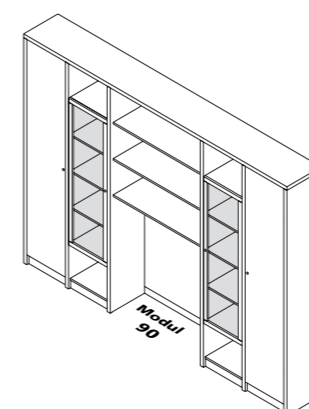

Sestava 26 - šířka 293

06 826 0