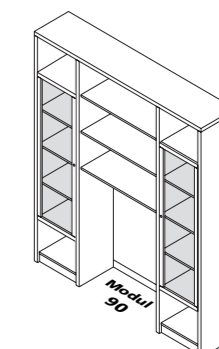

Skříně šatní, policová
LS 100 V-P (100 x 242 x 60)
16 623 0
LSD 60 P-PZ (100 x 242 x 60)
16 623 1
LSD 60 P-PZ (100 x 242 x 60)
16 623 2

Pozn. k provedení skříní:

LS = provedení celolaminová (LTD - bílá vanilka)
LSK = provedení kombinace LTD + dýha
LSD = provedení celodýha (barevné provedení dle výběru ze vzorníku dýh a barevných provedení)

Sestava 25 - šířka 240

06 825 0

Sestava 26 - šířka 293

06 826 0

Sestava 29 - šířka 195

06 829 0

Sestava 30 - šířka 195

06 830 0

Sestava 31 - šířka 293

06 831 0

Sestava 32 - šířka 195

06 832 0

Sestava 60 - šířka 199

06 860 0

Sestava 70 - šířka 247

06 870 0

knihovny, vitríny a doplňky

Knihovna
VK (98 x 190 x 40)
06 617 0

Vitrína
V 1 (98 x 190 x 40)
06 614 0

Vitrína rohová
VR (84 x 190 x 39)
06 616 0

Vitrína poloviční
V 1/2 (52,5 x 190 x 40)
06 615 0

Vitrína závěsná
VZ 135 (135 x 38 x 36)
06 619 0