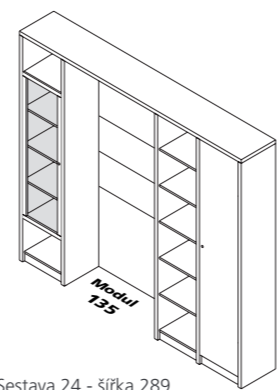

Sestava 18 - šířka 195

06 818 0

Sestava 19 - šířka 195

06 819 0

Sestava 20 - šířka 195

06 820 0

sestavy výšky 230, hloubky 40

Sestava 21 - šířka 338

06 821 0

Sestava 22 - šířka 338

06 822 0

Sestava 23 - šířka 330

06 823 0

Sestava 24 - šířka 289

06 824 0

doplňky

Stolek noční B
LNS - 2 (45 x 47 x 38)
16 202 0

Stolek noční C
LNS - 3 (69 x 45 x 45)
16 203 0

Stolek noční D
LNS - 4 (45 x 56 x 38)
16 204 0

Taburet
LT (39 x 46 x 39)
16 551 0

Komoda úzká
LK (57 x 123 x 58)
16 691 0