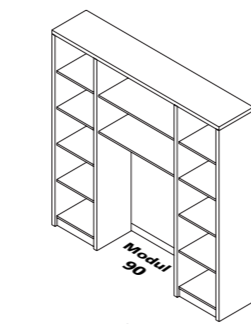

drevotvar®
znojmo

sestavy výšky 190, hloubky 40

Sestava 40 - šířka 199

06 840 0

Sestava 50 - šířka 247

06 850 0

Sestava 13 - šířka 240

06 813 0

Sestava 14 - šířka 293

06 814 0

Sestava 15 - šířka 293

06 815 0

Sestava 16 - šířka 285

06 816 0

Sestava 17 - šířka 195

06 817 0

Sestava 18 - šířka 195

06 818 0

Sestava 19 - šířka 195

06 819 0

Sestava 20 - šířka 195

06 820 0

sestavy výšky 230, hloubky 40

Sestava 21 - šířka 338