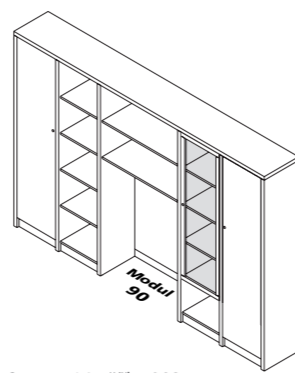

drevotvar®
znojmo

sestavy výšky 190, hloubky 40

Sestava 40 - šířka 199

06 840 0

Sestava 50 - šířka 247

06 850 0

Sestava 13 - šířka 240

06 813 0

Sestava 14 - šířka 293

06 814 0

Sestava 15 - šířka 293

06 815 0

Sestava 16 - šířka 285

06 816 0

Sestava 17 - šířka 195

06 817 0