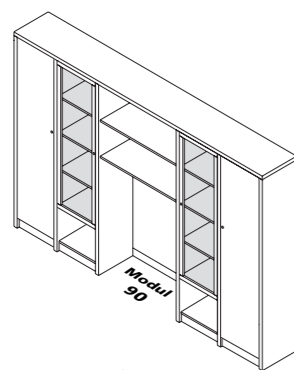

drevotvar®
znojmo

sestavy výšky 190, hloubky 40

Sestava 40 - šířka 199

06 840 0

Sestava 50 - šířka 247

06 850 0

Sestava 13 - šířka 240

06 813 0

Sestava 14 - šířka 293

06 814 0

Sestava 15 - šířka 293

06 815 0

Sestava 16 - šířka 285

06 816 0

Sestava 17 - šířka 195

06 817 0