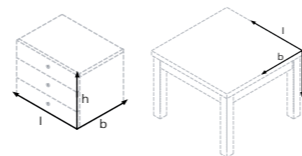

Osvětlení
vestav. svítidlo LD 1.1 SB 12 V/10 W
O-2 M