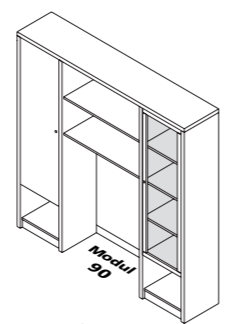

drevotvar®
znojmo

sestavy výšky 190, hloubky 40

Sestava 40 - šířka 199

06 840 0

Sestava 50 - šířka 247

06 850 0

Sestava 13 - šířka 240

06 813 0

Sestava 14 - šířka 293

06 814 0

Sestava 15 - šířka 293

06 815 0

Sestava 16 - šířka 285

06 816 0

Sestava 17 - šířka 195

06 817 0

Sestava 18 - šířka 195

06 818 0

Sestava 19 - šířka 195

06 819 0

Sestava 20 - šířka 195

06 820 0

sestavy výšky 230, hloubky 40

Sestava 21 - šířka 338