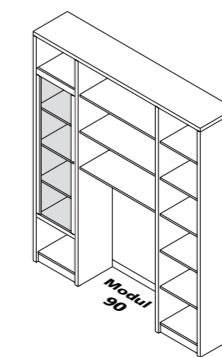

Skříně policová
LS 60 P-PZ (60 x 242 x 60)
16 608 0
LSK 60 P-PZ (60 x 242 x 60)
16 608 1
LSD 60 P-PZ (60 x 242 x 60)
16 608 2

Skříně kombinovaná
LS 60 - BZ (60 x 242 x 60)
16 611 0
LSK 60 - BZ (60 x 242 x 60)
16 611 1
LSD 60 - BZ (60 x 242 x 60)
16 611 2

Skříně šatní
LS 100 - T (100 x 242 x 60)
16 621 0
LSK 100 - T (100 x 242 x 60)
16 621 1
LSD 100 - T (100 x 242 x 60)
16 621 2

Skříně šatní
LS 100 V - T (100 x 242 x 60)
16 622 0
LSK 100 V - T (100 x 242 x 60)
16 622 1
LSD 100 V - T (100 x 242 x 60)
16 622 2

Skříně šatní, policová
LS 100 V-P (100 x 242 x 60)
16 623 0
LSD 60 P-PZ (100 x 242 x 60)
16 623 1
LSD 60 P-PZ (100 x 242 x 60)
16 623 2

Pozn. k provedení skříní:

LS = provedení celolaminová (LTD - bílá vanilka)
LSK = provedení kombinace LTD + dýha
LSD = provedení celodýha (barevné provedení dle výběru ze vzorníku dýh a barevných provedení)

Sestava 25 - šířka 240

06 825 0

Sestava 26 - šířka 293

06 826 0

Sestava 29 - šířka 195

06 829 0

Sestava 30 - šířka 195

06 830 0