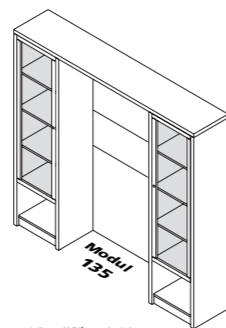

drevotvar®
znojmo

sestavy výšky 190, hloubky 40

Sestava 40 - šířka 199

06 840 0

Sestava 50 - šířka 247

06 850 0

Sestava 13 - šířka 240

06 813 0

Sestava 14 - šířka 293

06 814 0

Sestava 15 - šířka 293

06 815 0

Sestava 16 - šířka 285

06 816 0

Sestava 17 - šířka 195

06 817 0