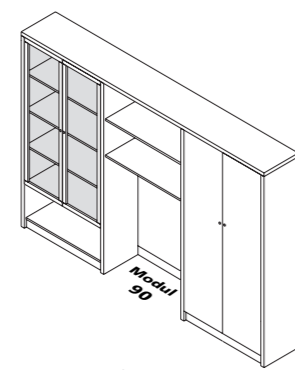

drevotvar®
znojmo

sestavy výšky 190, hloubky 40

Sestava 40 - šířka 199

06 840 0

Sestava 50 - šířka 247

06 850 0

Sestava 13 - šířka 240

06 813 0

Sestava 14 - šířka 293

06 814 0

Sestava 15 - šířka 293

06 815 0

Sestava 16 - šířka 285

06 816 0

Sestava 17 - šířka 195

06 817 0