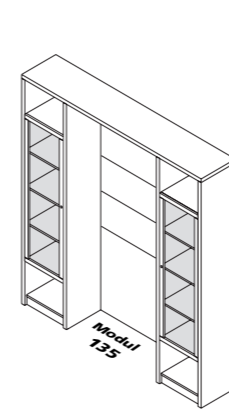

Skříně šatní
LS 60 P-T (60 x 242 x 60)
16 606 0
LSK 60 P-T (60 x 242 x 60)
16 606 1
LSD 60 P-T (60 x 242 x 60)
16 606 2

LS 60 P-VT (60 x 242 x 60)
16 607 0
LSK 60 P-VT (60 x 242 x 60)
16 607 1
LSD 60 P-VT (60 x 242 x 60)
16 607 2

Skříně policová
LS 60 P-PZ (60 x 242 x 60)
16 608 0
LSK 60 P-PZ (60 x 242 x 60)
16 608 1
LSD 60 P-PZ (60 x 242 x 60)
16 608 2

Skříně kombinovaná
LS 60 - BZ (60 x 242 x 60)
16 611 0
LSK 60 - BZ (60 x 242 x 60)
16 611 1
LSD 60 - BZ (60 x 242 x 60)
16 611 2

Skříně šatní
LS 100 - T (100 x 242 x 60)
16 621 0
LSK 100 - T (100 x 242 x 60)
16 621 1
LSD 100 - T (100 x 242 x 60)
16 621 2

Skříně šatní
LS 100 V - T (100 x 242 x 60)
16 622 0
LSK 100 V - T (100 x 242 x 60)
16 622 1
LSD 100 V - T (100 x 242 x 60)
16 622 2

Skříně šatní, policová
LS 100 V-P (100 x 242 x 60)
16 623 0
LSD 60 P-PZ (100 x 242 x 60)
16 623 1
LSD 60 P-PZ (100 x 242 x 60)
16 623 2

Pozn. k provedení skříní:

LS = provedení celolaminová (LTD - bílá vanilka)
LSK = provedení kombinace LTD + dýha
LSD = provedení celodýha (barevné provedení dle výběru ze vzorníku dýh a barevných provedení)