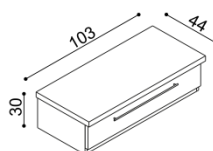

Komoda RACHEL
R2Z1 - 1 zásuvka veľká

masív

BUK	DUB
459,-	510,-

štandard

BUK	DUB
322,-	357,-