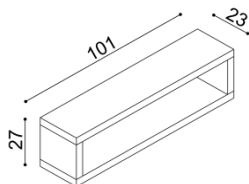

Kovanie pre uloženie roštu je výškovo nastaviteľné. Výška lôžka po hornú hranu bočnice je 50 cm.

Ceny čalúneného nábytku delíme do dvoch kategórií podľa druhu látky. Aktuálny zoznam látok nájdete na www.jelinek.eu.

dvojlôžko
presklené čelo - sklo MATELUX

rozmer	DUB
160x200 cm	1 200,-
180x200 cm	1 239,-
200x200 cm	1 278,-

Posteľ RÁCHEL

dvojlôžko
čalúnené čelo

Príplatok za látku II.kat. 16,- EUR

rozmer	BUK	DUB
160x200 cm	1 066,-	1 182,-
180x200 cm	1 100,-	1 220,-
200x200 cm	1 135,-	1 259,-

Polica RÁCHEL

- dvojitá
- hrúbka police 40 mm

BUK	DUB
217,-	240,-

Polica RÁCHEL

- jednoduchá
- hrúbka police 40 mm

rozmer	BUK	DUB
100 cm	90,-	100,-
150 cm	112,-	123,-
200 cm	132,-	146,-

Toaletný stolík RÁCHEL