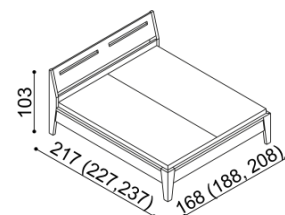

Kovanie pre uloženie roštu je výškovo nastaviteľné. Výška lôžka po hornú hranu bočnice je 50 cm.

Ceny čalúneného nábytku delíme do dvoch kategórií podľa druhu látky. Aktuálny zoznam látok nájdete na www.jelinek.eu.

Posteľ RÁCHEL

jednolôžko
plné čelo

rozmer	BUK	DUB
100x200 cm	945,-	1 050,-

Posteľ RÁCHEL

dvojlôžko
plné čelo

rozmer	BUK	DUB
160x200 cm	1 066,-	1 182,-
180x200 cm	1 100,-	1 220,-
200x200 cm	1 135,-	1 259,-

Posteľ RÁCHEL

Polica RÁCHEL

- dvojitá
- hrúbka police 40 mm

BUK	DUB
217,-	240,-

Polica RÁCHEL

- jednoduchá
- hrúbka police 40 mm

rozmer	BUK	DUB
100 cm	90,-	100,-
150 cm	112,-	123,-
200 cm	132,-	146,-

Toaletný stolík RÁCHEL