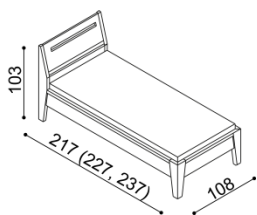

Kovanie pre uloženie roštu je výškovo nastaviteľné. Výška lôžka po hornú hranu bočnice je 50 cm.

Ceny čalúneného nábytku delíme do dvoch kategórií podľa druhu látky. Aktuálny zoznam látok nájdete na www.jelinek.eu.

Posteľ RÁCHEL

jednolôžko
plné čelo

rozmer	BUK	DUB
100x200 cm	945,-	1 050,-

Posteľ RÁCHEL

dvojlôžko
plné čelo

rozmer	BUK	DUB
160x200 cm	1 066,-	1 182,-
180x200 cm	1 100,-	1 220,-
200x200 cm	1 135,-	1 259,-

Posteľ RÁCHEL