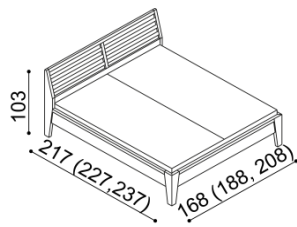

Kovanie pre uloženie roštu je výškovo nastaviteľné. Výška lôžka po hornú hranu bočnice je 50 cm.

Ceny čalúneného nábytku delíme do dvoch kategórií podľa druhu látky. Aktuálny zoznam látok nájdete na www.jelinek.eu.

Posteľ RÁCHEL

jednolôžko
plné čelo

rozmer	BUK	DUB
100x200 cm	945,-	1 050,-

Posteľ RÁCHEL

dvojlôžko
plné čelo

rozmer	BUK	DUB
160x200 cm	1 066,-	1 182,-
180x200 cm	1 100,-	1 220,-
200x200 cm	1 135,-	1 259,-

Posteľ RÁCHEL

dvojlôžko
presklené čelo - sklo MATELUX

rozmer	DUB
160x200 cm	1 200,-
180x200 cm	1 239,-
200x200 cm	1 278,-

Posteľ RÁCHEL

dvojlôžko
čalúnené čelo

Príplatok za látku II.kat. 16,- EUR

rozmer	BUK	DUB
160x200 cm	1 066,-	1 182,-
180x200 cm	1 100,-	1 220,-
200x200 cm	1 135,-	1 259,-

Polica RÁCHEL

- dvojitá
- hrúbka police 40 mm

BUK	DUB
217,-	240,-

Polica RÁCHEL

- jednoduchá
- hrúbka police 40 mm

rozmer	BUK	DUB
100 cm	90,-	100,-
150 cm	112,-	123,-
200 cm	132,-	146,-

Toaletný stolík RÁCHEL