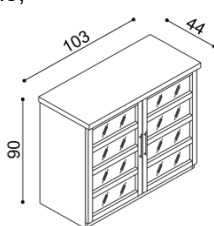

Komoda RACHEL
R2SS - dvierka presklené,
2 police

masív

BUK	DUB
611,-	678,-

štandard

BUK	DUB
428,-	475,-