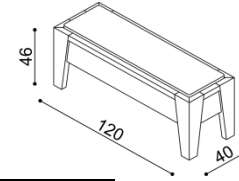

Lavica k posteli RÁCHEL

látka	BUK	DUB
I.kat.	432,-	480,-
II.kat.	436,-	484,-
koža	484,-	538,-