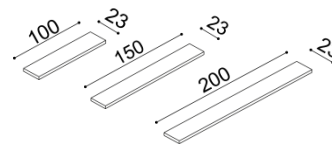

dvojlôžko
presklené čelo - sklo MATELUX

rozmer	DUB
160x200 cm	1 200,-
180x200 cm	1 239,-
200x200 cm	1 278,-

Posteľ RÁCHEL

dvojlôžko
čalúnené čelo

Príplatok za látku II.kat. 16,- EUR

rozmer	BUK	DUB
160x200 cm	1 066,-	1 182,-
180x200 cm	1 100,-	1 220,-
200x200 cm	1 135,-	1 259,-

Polica RÁCHEL

- dvojitá
- hrúbka police 40 mm

BUK	DUB
217,-	240,-

Polica RÁCHEL

- jednoduchá
- hrúbka police 40 mm

rozmer	BUK	DUB
100 cm	90,-	100,-
150 cm	112,-	123,-
200 cm	132,-	146,-

Toaletný stolík RÁCHEL