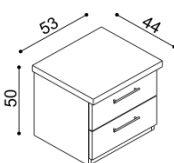

Nočný stolík RÁCHEL

R1Z2 - 2 zásuvky malé

masív	BUK	DUB
	349,-	383,-

štandard	BUK	DUB
	244,-	269,-