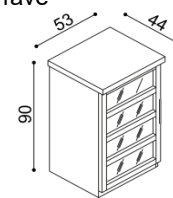

Komoda RÁCHEL

R1SL - dvierka presklené ľavé
2 police

masív	BUK	DUB
	365,-	406,-

štandard	BUK	DUB
	256,-	284,-