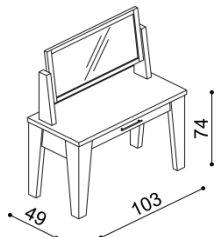

Toaletný stolík RÁCHEL

BUK	DUB
1 058,-	1 174,-