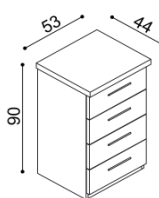

Nočný stolík RÁCHEL

R1Z2 - 2 zásuvky malé

masív	BUK	DUB
	349,-	383,-

štandard	BUK	DUB
	244,-	269,-

Komoda RÁCHEL

R1Z4 - 4 zásuvky malé

masív	BUK	DUB
	626,-	696,-

štandard	BUK	DUB
	439,-	488,-