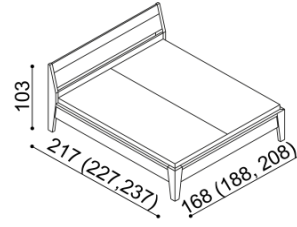

Kovanie pre uloženie roštu je výškovo nastaviteľné. Výška lôžka po hornú hranu bočnice je 50 cm.

Ceny čalúneného nábytku delíme do dvoch kategórií podľa druhu látky. Aktuálny zoznam látok nájdete na www.jelinek.eu.

dvojlôžko
presklené čelo - sklo MATELUX

rozmer	DUB
160x200 cm	1 200,-
180x200 cm	1 239,-
200x200 cm	1 278,-

Posteľ RÁCHEL

dvojlôžko
čalúnené čelo

Príplatok za látku II.kat. 16,- EUR

rozmer	BUK	DUB
160x200 cm	1 066,-	1 182,-
180x200 cm	1 100,-	1 220,-
200x200 cm	1 135,-	1 259,-

Polica RÁCHEL

- dvojitá
- hrúbka police 40 mm

BUK	DUB
217,-	240,-

Polica RÁCHEL

- jednoduchá
- hrúbka police 40 mm

rozmer	BUK	DUB
100 cm	90,-	100,-
150 cm	112,-	123,-
200 cm	132,-	146,-

Toaletný stolík RÁCHEL