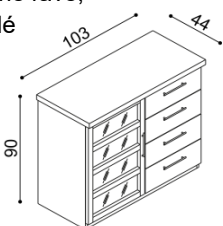

Komoda RACHEL
R2SZ - dvierka presklené ľavé,
2 police, 4 zásuvky malé

masív

BUK	DUB
919,-	1 022,-

štandard

BUK	DUB
644,-	716,-