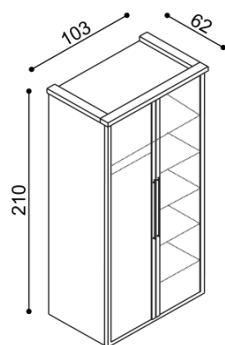

Skriňa RACHEL
L2DD - dvojdvierová

masív

BUK	DUB
1 254,-	1 321,-

štandard

BUK	DUB
878,-	925,-