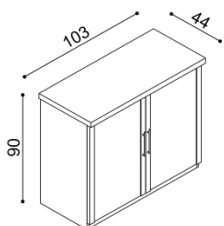

Komoda RACHEL
R2DD - dvierka plné,
2 police

masív

BUK	DUB
584,-	648,-

štandard

BUK	DUB
409,-	454,-