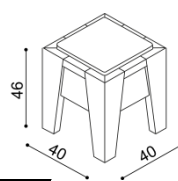

Stolička k toaletnému stolíku RÁCHEL

látka	BUK	DUB
I.kat.	278,-	295,-
II.kat.	280,-	297,-
koža	306,-	324,-