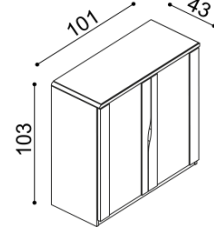

Na horný plát komód ELEN je možné za príplatok objednať sklo číre alebo dymové.

Komoda ELEN

H20 DD4 - dvierka plné, dve police
- príplatok za sklo 41,-€

BUK	DUB
	RUSTIK
681,-	756,-

Komoda ELEN

H20 DD5 - dvierka plné, dve police
- príplatok za sklo 41,-€