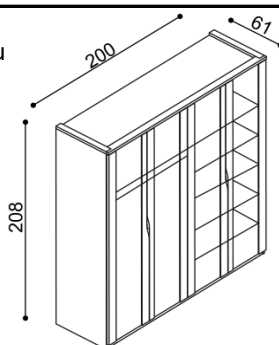

Skriňa ELEN

Q2 DD - dvojdvierová s výplňou

BUK	DUB
	RUSTIK
1 356,-	1 427,-

Skriňa ELEN

Q2 ZZ - dvojdvierová so zrkadlami

BUK	DUB
	RUSTIK
1 487,-	1 558,-

Skriňa ELEN

Q4 DDDD - štvordvierová s výplňou

BUK	DUB
	RUSTIK
2 158,-	2 274,-

Skriňa ELEN

Q4 DZZD - štvordvierová so zrkadlami

BUK	DUB
	RUSTIK
2 289,-	2 405,-

SPÔSOB ODBERU:

- **vlastný odber** - podľa otváracej doby predajne
- **dovoz** - do 100 km účtujeme 2% z ceny objednávky, nad 100 km 3% z ceny objednávky (minimálna cena za dovoz je 12,- EUR)
- v cene dovozu nie je zahrnuté vynesenie
- **dovoz s montážou / vynesením** - účtujeme dovoz (minimálna cena za dovoz je 12,- EUR) + montáž / vynesenie 2% z ceny objednávky