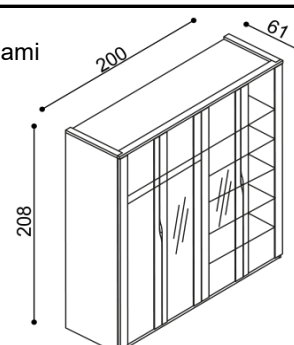

Skriňa ELEN

Q2 DD - dvojdvierová s výplňou

BUK	DUB
	RUSTIK
1 356,-	1 427,-

Skriňa ELEN

Q2 ZZ - dvojdvierová so zrkadlami

BUK	DUB
	RUSTIK
1 487,-	1 558,-

Skriňa ELEN

Q4 DDDD - štvordvierová s výplňou

BUK	DUB
	RUSTIK
2 158,-	2 274,-

Skriňa ELEN

Q4 DZZD - štvordvierová so zrkadlami

BUK	DUB
	RUSTIK
2 289,-	2 405,-

SPÔSOB ODBERU:

- **vlastný odber** - podľa otváracej doby predajne
- **dovoz** - do 100 km účtujeme 2% z ceny objednávky, nad 100 km 3% z ceny objednávky (minimálna cena za dovoz je 12,- EUR)
- v cene dovozu nie je zahrnuté vynesenie
- **dovoz s montážou / vynesením** - účtujeme dovoz (minimálna cena za dovoz je 12,- EUR) + montáž / vynesenie 2% z ceny objednávky