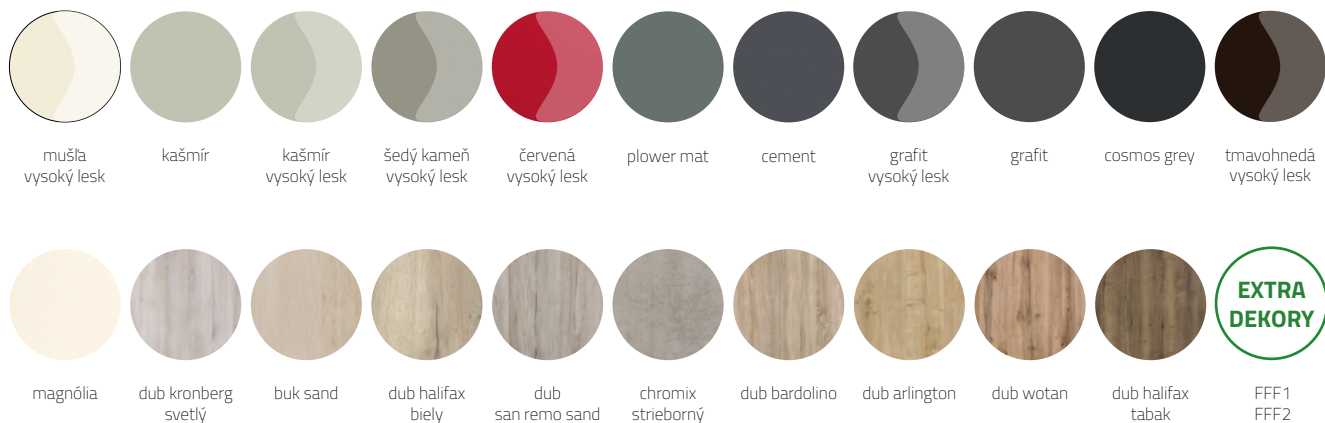

biela polievaná vysoký lesk biela polievaná supermat vanilka polievaná vysoký lesk šedá polievaná perlička vysoký lesk kašmír polievaná supermat šedý kameň polievaná supermat šedá polievaná supermat chilli polievaná vysoký lesk čierna polievaná supermat

chromix strieborný dub halifax biely dub kronberg svetlý dub san remo sand jaseň horský dub wotan dub riviera mountain dub halifax tabak ferro bronzový bridlica čierna

EEE1
EEE2
EEE5
EEE8
EE10

Iris

REST WE

biela arctic

biela arctic
vysoký lesk

vanilka
vysoký lesk

pino aurelio

Ester

mas

biela
polievaná
vysoký lesk

biela
polievaná
supermat

kašmír
polievaná
supermat

chromix
strieborný

ferro
bronzový

dub halifax
biely

jaseň
horský

EXTRA
DEKORY

EEE1
EEE2
EEE5
EE10

KUCHYNE *Family Family XL*