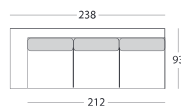

3P

2P

2P (1 podrúčka)

2F (1 podrúčka)

2P (bez podrúčky)

2F (bez podrúčky)

OT výklopný (úložný priestor)

OT pevný

3P (1 podrúčka)

3P (bez podrúček)

KR

KR (bez podrúček)

KR (rohové)

KR (1 podrúčka)

TAB

Roh