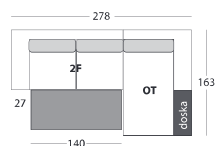

3P

2P

2P (1 podrúčka)

2F (1 podrúčka)

2P (bez podrúčky)

2F (bez podrúčky)

OT výklopný (úložný priestor)

OT pevný

3P (1 podrúčka)

3P (bez podrúček)

KR

KR (bez podrúček)

KR (rohové)

KR (1 podrúčka)

TAB

Roh

2F + OT

Príklad možnej zostavy (2P + Roh + 2F + OT)