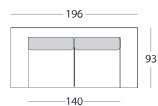

3P

2P

2P (1 podrúčka)

2F (1 podrúčka)

2P (bez podrúčky)

2F (bez podrúčky)

OT výklopný (úložný priestor)

OT pevný

3P (1 podrúčka)

3P (bez podrúček)

KR

KR (bez podrúček)

KR (rohové)

KR (1 podrúčka)

TAB

Roh

2F + OT

Príklad možnej zostavy (2P + Roh + 2F + OT)