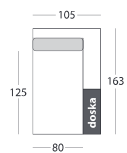

3P

2P

2P (1 podrúčka)

2F (1 podrúčka)

2P (bez podrúčky)

2F (bez podrúčky)

OT výklopný (úložný priestor)

OT pevný

3P (1 podrúčka)

3P (bez podrúček)

KR

KR (bez podrúček)

KR (rohové)

KR (1 podrúčka)

TAB

Roh

2F + OT

Príklad možnej zostavy (2P + Roh + 2F + OT)