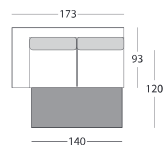

3P

2P

2P (1 podrúčka)

2F (1 podrúčka)

2P (bez podrúčky)

2F (bez podrúčky)

OT výklopný (úložný priestor)

OT pevný

3P (1 podrúčka)

3P (bez podrúček)

KR

KR (bez podrúček)

KR (rohové)

KR (1 podrúčka)

TAB

Roh

2F + OT

Príklad možnej zostavy (2P + Roh + 2F + OT)