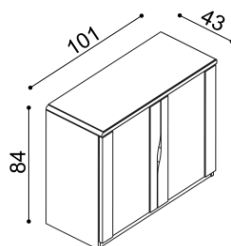

BUK	DUB
648,-	720,-

Komoda ELEN

H20 DD4 - dvierka plné
- príplatok za sklo 33,-€

masív

BUK	DUB
563,-	625,-

štandard

BUK	DUB
394,-	438,-

Komoda ELEN