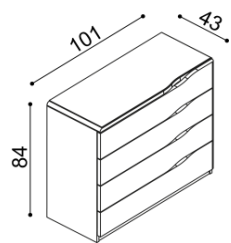

Komoda ELEN

H20 Z4 - 4 zásuvky veľké
- príplatok za sklo 55,-€

masív

BUK	DUB
807,-	897,-

štandard

BUK	DUB
565,-	628,-

Komoda ELEN

H20 Z5 - 5 zásuviek veľkých
- príplatok za sklo 55,-€

masív

BUK	DUB
959,-	1 066,-

štandard

BUK	DUB
672,-	746,-