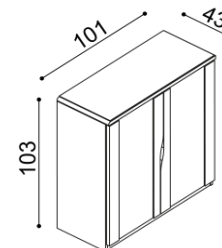

Na horný plát komôd ELEN je možné za príplatok objednať dymové sklo (PLANIBEL BRONZ).

Komoda ELEN

H10 Z4 - 4 zásuvky malé
- príplatok za sklo 40,-€

masív

BUK	DUB
591,-	656,-

štandard

BUK	DUB
414,-	460,-

Komoda ELEN

H10 Z5 - 5 zásuviek malých
- príplatok za sklo 40,-€

masív

BUK	DUB
709,-	788,-

štandard

BUK	DUB
497,-	552,-

Komoda ELEN

H15 Z4N - 4 zásuvky malé, nika
- príplatok za sklo 49,-€

masív

BUK	DUB
775,-	861,-

štandard

BUK	DUB
543,-	603,-

Komoda ELEN

H15 Z5N - 5 zásuviek malých, nika
- príplatok za sklo 49,-€

masív

BUK	DUB
925,-	1 028,-

štandard

BUK	DUB
648,-	720,-

Komoda ELEN

H20 DD4 - dvierka plné
- príplatok za sklo 33,-€

masív

BUK	DUB
563,-	625,-

štandard

BUK	DUB
394,-	438,-

Komoda ELEN

H20 DD5 - dvierka plné
- príplatok za sklo 33,-€

masív

BUK	DUB
664,-	737,-

štandard

BUK	DUB
465,-	516,-

Komoda ELEN

H20 Z4 - 4 zásuvky veľké
- príplatok za sklo 55,-€

masív

BUK	DUB
807,-	897,-

štandard

BUK	DUB
565,-	628,-

Komoda ELEN

H20 Z5 - 5 zásuviek veľkých
- príplatok za sklo 55,-€

masív

BUK	DUB
959,-	1 066,-

štandard

BUK	DUB
672,-	746,-

Komoda ELEN

H25 DD4N - dvierka plné, nika
- príplatok za sklo 42,-€

masív

BUK	DUB
747,-	829,-

štandard

BUK	DUB
523,-	581,-

Komoda ELEN

H25 DD5N - dvierka plné, nika
- príplatok za sklo 42,-€

masív

BUK	DUB
880,-	977,-

štandard

BUK	DUB
616,-	684,-

Komoda ELEN

H25 Z4N - 4 zásuvky veľké, nika
- príplatok za sklo 63,-€

masív

BUK	DUB
991,-	1 101,-

štandard

BUK	DUB
694,-	771,-

Komoda ELEN

H25 Z5N - 5 zásuviek veľkých, nika
- príplatok za sklo 63,-€

masív

BUK	DUB
1 175,-	1 306,-

štandard

BUK	DUB
823,-	914,-

SPÔSOB ODBERU:

- **vlastný odber** - podľa otváracej doby predajne.
- **dovoz** - v cene dovozu nie je zahrnutá vynáška. Do 20 km zdarma, do 100 km 2% z ceny objednávky, nad 100 km 3% z ceny objednávky.
- **dovoz s montážou** - účtujeme dovoz + montáž 2% z ceny objednávky.

PODNIKOVÁ PREDAJŇA