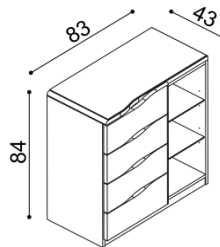

Komoda ELEN

H15 Z4N - 4 zásuvky malé, nika
- príplatok za sklo 49,-€

masív

BUK	DUB
775,-	861,-

štandard

BUK	DUB
543,-	603,-

Komoda ELEN

H15 Z5N - 5 zásuviek malých, nika
- príplatok za sklo 49,-€

masív

BUK	DUB
925,-	1 028,-

štandard

BUK	DUB
648,-	720,-