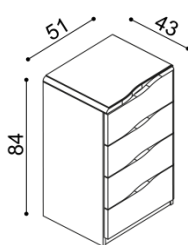

Na horný plát komôd ELEN je možné za príplatok objednať dymové sklo (PLANIBEL BRONZ).

Komoda ELEN

H10 Z4 - 4 zásuvky malé
- príplatok za sklo 40,-€

masív

BUK	DUB
591,-	656,-

štandard

BUK	DUB
414,-	460,-

Komoda ELEN