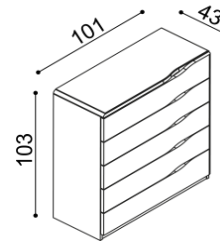

Na horný plát komôd ELEN je možné za príplatok objednať dymové sklo (PLANIBEL BRONZ).

Komoda ELEN

H10 Z4 - 4 zásuvky malé
- príplatok za sklo 40,-€

masív

BUK	DUB
591,-	656,-

štandard

BUK	DUB
414,-	460,-

Komoda ELEN

H10 Z5 - 5 zásuviek malých
- príplatok za sklo 40,-€

masív

BUK	DUB
709,-	788,-

štandard

BUK	DUB
497,-	552,-

Komoda ELEN

H15 Z4N - 4 zásuvky malé, nika
- príplatok za sklo 49,-€

masív

BUK	DUB
775,-	861,-

štandard

BUK	DUB
543,-	603,-

Komoda ELEN

H15 Z5N - 5 zásuviek malých, nika
- príplatok za sklo 49,-€

masív

BUK	DUB
925,-	1 028,-

štandard

BUK	DUB
648,-	720,-

Komoda ELEN

H20 DD4 - dvierka plné
- príplatok za sklo 33,-€

masív

BUK	DUB
563,-	625,-

štandard

BUK	DUB
394,-	438,-

Komoda ELEN

H20 DD5 - dvierka plné
- príplatok za sklo 33,-€

masív

BUK	DUB
664,-	737,-

štandard

BUK	DUB
465,-	516,-

Komoda ELEN

H20 Z4 - 4 zásuvky veľké
- príplatok za sklo 55,-€

masív

BUK	DUB
807,-	897,-

štandard

BUK	DUB
565,-	628,-

Komoda ELEN

H20 Z5 - 5 zásuviek veľkých
- príplatok za sklo 55,-€

masív

BUK	DUB
959,-	1 066,-

štandard

BUK	DUB
672,-	746,-

Komoda ELEN

H25 DD4N - dvierka plné, nika
- príplatok za sklo 42,-€

masív

BUK	DUB
747,-	829,-

štandard

BUK	DUB
523,-	581,-

Komoda ELEN

H25 DD5N - dvierka plné, nika
- príplatok za sklo 42,-€

masív

BUK	DUB
880,-	977,-

štandard

BUK	DUB
616,-	684,-

Komoda ELEN

H25 Z4N - 4 zásuvky veľké, nika
- príplatok za sklo 63,-€

masív

BUK	DUB
991,-	1 101,-

štandard

BUK	DUB
694,-	771,-

Komoda ELEN

H25 Z5N - 5 zásuviek veľkých, nika
- príplatok za sklo 63,-€

masív

BUK	DUB
1 175,-	1 306,-

štandard

BUK	DUB
823,-	914,-

SPÔSOB ODBERU:

- **vlastný odber** - podľa otváracej doby predajne.
- **dovoz** - v cene dovozu nie je zahrnutá vynáška. Do 20 km zdarma, do 100 km 2% z ceny objednávky, nad 100 km 3% z ceny objednávky.
- **dovoz s montážou** - účtujeme dovoz + montáž 2% z ceny objednávky.

PODNIKOVÁ PREDAJŇA