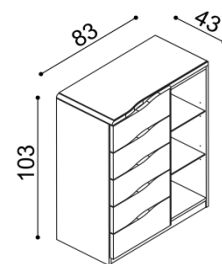

Na horný plát komôd ELEN je možné za príplatok objednať dymové sklo (PLANIBEL BRONZ).

Komoda ELEN

H10 Z4 - 4 zásuvky malé
- príplatok za sklo 40,-€

masív

BUK	DUB
591,-	656,-

štandard

BUK	DUB
414,-	460,-

Komoda ELEN

H10 Z5 - 5 zásuviek malých
- príplatok za sklo 40,-€

masív

BUK	DUB
709,-	788,-

štandard

BUK	DUB
497,-	552,-

Komoda ELEN

H15 Z4N - 4 zásuvky malé, nika
- príplatok za sklo 49,-€

masív

BUK	DUB
775,-	861,-

štandard

BUK	DUB
543,-	603,-

Komoda ELEN

H15 Z5N - 5 zásuviek malých, nika
- príplatok za sklo 49,-€

masív

BUK	DUB
925,-	1 028,-

štandard

BUK	DUB
648,-	720,-

Komoda ELEN

H20 DD4 - dvierka plné
- príplatok za sklo 33,-€

masív

BUK	DUB
563,-	625,-

štandard

BUK	DUB
394,-	438,-

Komoda ELEN

H20 DD5 - dvierka plné
- príplatok za sklo 33,-€

masív

BUK	DUB
664,-	737,-

štandard

BUK	DUB
465,-	516,-

Komoda ELEN

H20 Z4 - 4 zásuvky veľké
- príplatok za sklo 55,-€

masív

BUK	DUB
807,-	897,-

štandard

BUK	DUB
565,-	628,-

Komoda ELEN

H20 Z5 - 5 zásuviek veľkých
- príplatok za sklo 55,-€

masív

BUK	DUB
959,-	1 066,-

štandard

BUK	DUB
672,-	746,-

Komoda ELEN

H25 DD4N - dvierka plné, nika
- príplatok za sklo 42,-€

masív

BUK	DUB
747,-	829,-

štandard

BUK	DUB
523,-	581,-

Komoda ELEN

H25 DD5N - dvierka plné, nika
- príplatok za sklo 42,-€

masív

BUK	DUB
880,-	977,-

štandard

BUK	DUB
616,-	684,-

Komoda ELEN

H25 Z4N - 4 zásuvky veľké, nika
- príplatok za sklo 63,-€

masív

BUK	DUB
991,-	1 101,-

štandard

BUK	DUB
694,-	771,-

Komoda ELEN

H25 Z5N - 5 zásuviek veľkých, nika
- príplatok za sklo 63,-€

masív

BUK	DUB
1 175,-	1 306,-

štandard

BUK	DUB
823,-	914,-

SPÔSOB ODBERU:

- **vlastný odber** - podľa otváracej doby predajne.
- **dovoz** - v cene dovozu nie je zahrnutá vynáška. Do 20 km zdarma, do 100 km 2% z ceny objednávky, nad 100 km 3% z ceny objednávky.
- **dovoz s montážou** - účtujeme dovoz + montáž 2% z ceny objednávky.

PODNIKOVÁ PREDAJŇA