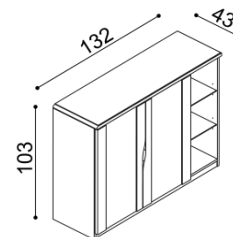

Na horný plát komôd ELEN je možné za príplatok objednať dymové sklo (PLANIBEL BRONZ).

Komoda ELEN

H10 Z4 - 4 zásuvky malé
- príplatok za sklo 40,-€

masív

BUK	DUB
591,-	656,-

štandard

BUK	DUB
414,-	460,-

Komoda ELEN

H10 Z5 - 5 zásuviek malých
- príplatok za sklo 40,-€

masív

BUK	DUB
709,-	788,-

štandard

BUK	DUB
497,-	552,-

Komoda ELEN

H15 Z4N - 4 zásuvky malé, nika
- príplatok za sklo 49,-€

masív

BUK	DUB
775,-	861,-

štandard

BUK	DUB
543,-	603,-

Komoda ELEN

H15 Z5N - 5 zásuviek malých, nika
- príplatok za sklo 49,-€

masív

BUK	DUB
925,-	1 028,-

štandard

BUK	DUB
648,-	720,-

Komoda ELEN

H20 DD4 - dvierka plné
- príplatok za sklo 33,-€

masív

BUK	DUB
563,-	625,-

štandard

BUK	DUB
394,-	438,-

Komoda ELEN

H20 DD5 - dvierka plné
- príplatok za sklo 33,-€

masív

BUK	DUB
664,-	737,-

štandard

BUK	DUB
465,-	516,-

Komoda ELEN

H20 Z4 - 4 zásuvky veľké
- príplatok za sklo 55,-€

masív

BUK	DUB
807,-	897,-

štandard

BUK	DUB
565,-	628,-

Komoda ELEN

H20 Z5 - 5 zásuviek veľkých
- príplatok za sklo 55,-€

masív

BUK	DUB
959,-	1 066,-

štandard

BUK	DUB
672,-	746,-

Komoda ELEN

H25 DD4N - dvierka plné, nika
- príplatok za sklo 42,-€

masív

BUK	DUB
747,-	829,-

štandard

BUK	DUB
523,-	581,-

Komoda ELEN

H25 DD5N - dvierka plné, nika
- príplatok za sklo 42,-€

masív

BUK	DUB
880,-	977,-

štandard

BUK	DUB
616,-	684,-

Komoda ELEN

H25 Z4N - 4 zásuvky veľké, nika
- príplatok za sklo 63,-€

masív

BUK	DUB
991,-	1 101,-

štandard

BUK	DUB
694,-	771,-

Komoda ELEN

H25 Z5N - 5 zásuviek veľkých, nika
- príplatok za sklo 63,-€

masív

BUK	DUB
1 175,-	1 306,-

štandard

BUK	DUB
823,-	914,-

SPÔSOB ODBERU:

- **vlastný odber** - podľa otváracej doby predajne.
- **dovoz** - v cene dovozu nie je zahrnutá vynáška. Do 20 km zdarma, do 100 km 2% z ceny objednávky, nad 100 km 3% z ceny objednávky.
- **dovoz s montážou** - účtujeme dovoz + montáž 2% z ceny objednávky.

PODNIKOVÁ PREDAJŇA