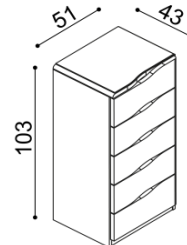

Na horný plát komôd ELEN je možné za príplatok objednať dymové sklo (PLANIBEL BRONZ).

Komoda ELEN

H10 Z4 - 4 zásuvky malé
- príplatok za sklo 40,-€

masív

BUK	DUB
591,-	656,-

štandard

BUK	DUB
414,-	460,-

Komoda ELEN

H10 Z5 - 5 zásuviek malých
- príplatok za sklo 40,-€

masív

BUK	DUB
709,-	788,-

štandard

BUK	DUB
497,-	552,-

Komoda ELEN

H15 Z4N - 4 zásuvky malé, nika
- príplatok za sklo 49,-€

masív

BUK	DUB
775,-	861,-

štandard

BUK	DUB
543,-	603,-

Komoda ELEN

H15 Z5N - 5 zásuviek malých, nika
- príplatok za sklo 49,-€

masív

BUK	DUB
925,-	1 028,-

štandard

BUK	DUB
648,-	720,-

Komoda ELEN

H20 DD4 - dvierka plné
- príplatok za sklo 33,-€

masív

BUK	DUB
563,-	625,-

štandard

BUK	DUB
394,-	438,-

Komoda ELEN

H20 DD5 - dvierka plné
- príplatok za sklo 33,-€

masív

BUK	DUB
664,-	737,-

štandard

BUK	DUB
465,-	516,-

Komoda ELEN

H20 Z4 - 4 zásuvky veľké
- príplatok za sklo 55,-€

masív

BUK	DUB
807,-	897,-

štandard

BUK	DUB
565,-	628,-

Komoda ELEN

H20 Z5 - 5 zásuviek veľkých
- príplatok za sklo 55,-€

masív

BUK	DUB
959,-	1 066,-

štandard

BUK	DUB
672,-	746,-

Komoda ELEN

H25 DD4N - dvierka plné, nika
- príplatok za sklo 42,-€

masív

BUK	DUB
747,-	829,-

štandard

BUK	DUB
523,-	581,-

Komoda ELEN

H25 DD5N - dvierka plné, nika
- príplatok za sklo 42,-€

masív

BUK	DUB
880,-	977,-

štandard

BUK	DUB
616,-	684,-

Komoda ELEN

H25 Z4N - 4 zásuvky veľké, nika
- príplatok za sklo 63,-€

masív

BUK	DUB
991,-	1 101,-

štandard

BUK	DUB
694,-	771,-

Komoda ELEN

H25 Z5N - 5 zásuviek veľkých, nika
- príplatok za sklo 63,-€

masív

BUK	DUB
1 175,-	1 306,-

štandard

BUK	DUB
823,-	914,-

SPÔSOB ODBERU:

- **vlastný odber** - podľa otváracej doby predajne.
- **dovoz** - v cene dovozu nie je zahrnutá vynáška. Do 20 km zdarma, do 100 km 2% z ceny objednávky, nad 100 km 3% z ceny objednávky.
- **dovoz s montážou** - účtujeme dovoz + montáž 2% z ceny objednávky.

PODNIKOVÁ PREDAJŇA