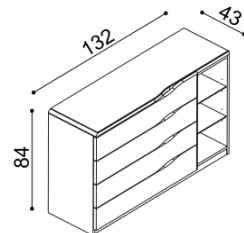

Komoda ELEN

H25 Z4N - 4 zásuvky veľké, nika
- príplatok za sklo 63,-€

masív

BUK	DUB
991,-	1 101,-

štandard

BUK	DUB
694,-	771,-

Komoda ELEN

H25 Z5N - 5 zásuviek veľkých, nika
- príplatok za sklo 63,-€

masív

BUK	DUB
1 175,-	1 306,-

štandard

BUK	DUB
823,-	914,-