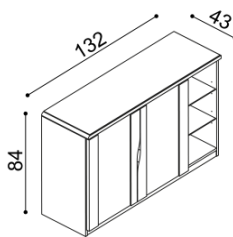

BUK	DUB
672,-	746,-

Komoda ELEN

H25 DD4N - dvierka plné, nika
- príplatok za sklo 42,-€

masív

BUK	DUB
747,-	829,-

štandard

BUK	DUB
523,-	581,-

Komoda ELEN