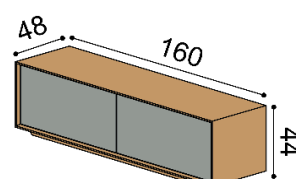

Komoda LINE S44-160-1Z/1Z

príplatok za LED osvetlenie 152,-
2 zásuvky

s WoodTouch

DUB
RUSTIK
1 879,-