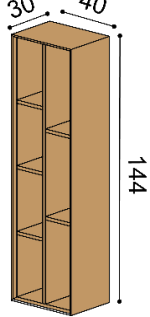

KNIŽNICE ZÁVESNÉ - hĺbka knižníc 30 cm, výška 144 cm

Knižnica LINE Z144-40 s medzistenou

príplatok za LED osvetlenie 218,-

DUB
RUSTIK
828,-