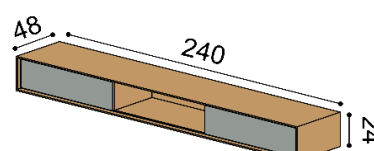

Závesná komoda LINE Z24-240-1Z/N/1Z

príplatok za LED osvetlenie 173,-
2 zásuvky / nika

s WoodTouch

DUB
RUSTIK
1 942,-