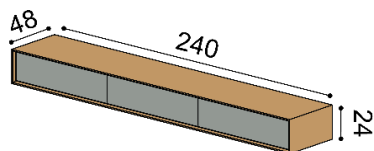

Závesná komoda LINE Z24-240-1Z/1Z/1Z

príplatok za LED osvetlenie 173,-
3 zásuvky

celodrevená

DUB
RUSTIK
2 131,-

s WoodTouch celodrevená

DUB	DUB
RUSTIK	RUSTIK
2 247,-	1 864,-