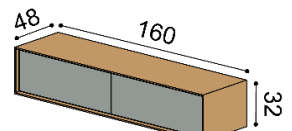

Závesná komoda LINE Z24-240-1Z/N/1Z

príplatok za LED osvetlenie 173,-
2 zásuvky / nika

s WoodTouch

DUB
RUSTIK
1 942,-

KOMODY ZÁVESNÉ - hĺbka komôd 48 cm, výška 32 cm

Závesná komoda LINE Z32-160-1Z/1Z

príplatok za LED osvetlenie 152,-
2 zásuvky