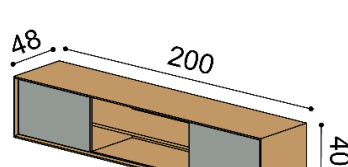

Závesná komoda LINE Z40-200-1Z/N/1Z

príplatok za LED osvetlenie 162,-
2 zásuvky / nika

s WoodTouch

DUB
RUSTIK
2 111,-