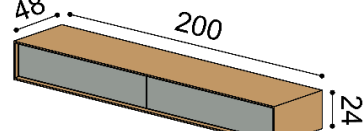

príplatok za LED osvetlenie 152,-
2 zásuvky

celodrevená

DUB
RUSTIK
1 437,-

s WoodTouch celodrevená

DUB	DUB
RUSTIK	RUSTIK
1 515,-	1 589,-

Závesná komoda LINE Z24-200-1Z/1Z

príplatok za LED osvetlenie 162,-
2 zásuvky