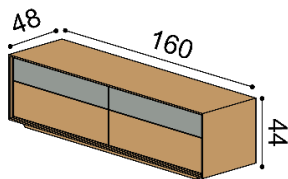

hĺbka 48 cm

Knižnice závesné

hĺbka 30 cm

KOMODY SO SOKLOM - hĺbka komôd 48 cm , výška 44 cm

Komoda LINE S44-160-2Z/2Z

príplatok za LED osvetlenie 152,-
4 zásuvky

celodrevená

DUB
RUSTIK
2 015,-