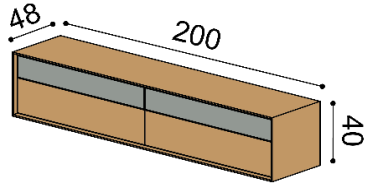

príplatok za LED osvetlenie 162,-
2 zásuvky / nika

s WoodTouch

DUB
RUSTIK
2 111,-

Závesná komoda LINE Z40-200-2Z/2Z

príplatok za LED osvetlenie 162,-
4 zásuvky

celodrevená

DUB
RUSTIK
2 123,-

s WoodTouch celodrevená