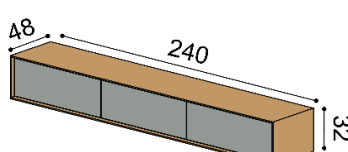

Závesná komoda LINE Z32-240-1Z/1Z/1Z

príplatok za LED osvetlenie 173,-
3 zásuvky

celodrevená

DUB
RUSTIK
2 335,-

s WoodTouch celodrevená

DUB	DUB
RUSTIK	RUSTIK
2 476,-	2 051,-