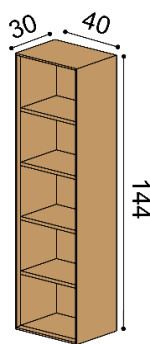

DUB
RUSTIK
2 929,-

KNIŽNICE ZÁVESNÉ - hĺbka knižníc 30 cm, výška 144 cm**Knižnica LINE Z144-40 s medzistenou**

príplatok za LED osvetlenie 218,-

DUB
RUSTIK
828,-

Knižnica LINE Z144-40 bez medzisteny

príplatok za LED osvetlenie 218,-