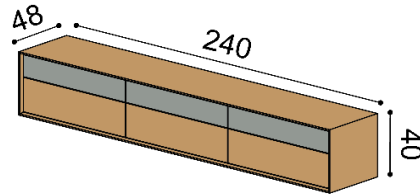

Závesná komoda LINE Z40-240-2Z/2Z/2Z

príplatok za LED osvetlenie 173,-
6 zásuvek

celodrevená

s WoodTouch

DUB
RUSTIK
2 929,-