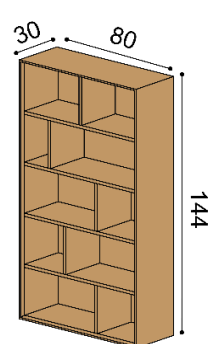

Knižnica LINE Z144-80

príplatok za LED osvetlenie 218,-

DUB
RUSTIK
1 015,-