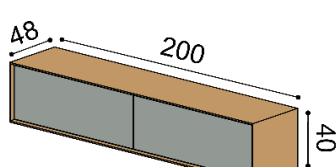

Závesná komoda LINE Z40-200-1Z/1Z

príplatok za LED osvetlenie 162,-
2 zásuvky

celodrevená

DUB
RUSTIK
1 859,-

s WoodTouch celodrevená

DUB	DUB
RUSTIK	RUSTIK
1 996,-	2 021,-