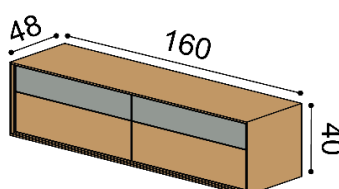

príplatok za LED osvetlenie 173,-
2 zásuvky / nika

s WoodTouch

DUB
RUSTIK
2 145,-

KOMODY ZÁVESNÉ - hĺbka komôd 48 cm, výška 40 cm

Závesná komoda LINE Z40-160-2Z/2Z

príplatok za LED osvetlenie 152,-
4 zásuvky