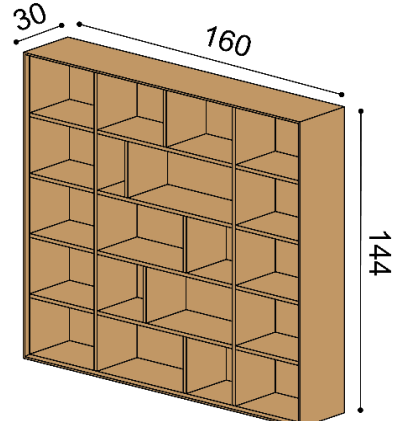

Knižnica LINE Z144-160

DUB
RUSTIK
2 284,-

SPÔSOB ODBERU:

- **vlastný odber** - podľa otváracej doby predajne
- **dovoz** - do 100 km účtujeme 2% z ceny objednávky, nad 100 km 3% z ceny objednávky (minimálna cena za dovoz je 12,- EUR)
- **vynesenie na dohodnuté miesto** - účtujeme 1% z ceny objednávky (minimálna cena za vynesenie je 8,- EUR)
- **montáž vrátane vynesenia** - účtujeme 3% z ceny objednávky (minimálna cena za dovoz s vynesením je 12,- EUR)

PODNIKOVÁ PREDAJŇA

BRATISLAVA, Račianska 90 (LIGHTPARK)

tel.: 0911 444 961

e-mail: bratislava@jelinek.eu

OBCHODNÉ ZASTÚPENIE

pre Slovenskú republiku

tel.: 0911 444 962

e-mail: obchodsk@jelinek.eu