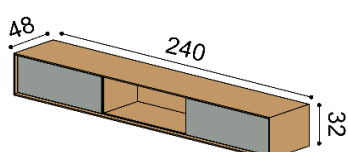

Závesná komoda LINE Z32-240-1Z/N/1Z

príplatok za LED osvetlenie 173,-
2 zásuvky / nika

s WoodTouch

DUB
RUSTIK
2 145,-