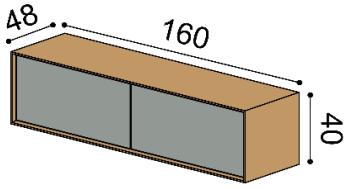

Závesná komoda LINE Z40-160-1Z/1Z

príplatok za LED osvetlenie 152,-
2 zásuvky

s WoodTouch

DUB
RUSTIK
1 788,-