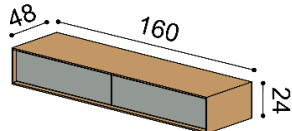

KOMODY ZÁVESNÉ - hĺbka komôd 48 cm, výška 24 cm

Závesná komoda LINE Z24-160-1Z/1Z

príplatok za LED osvetlenie 152,-
2 zásuvky

celodrevená

DUB
RUSTIK
1 437,-

s WoodTouch celodrevená

DUB	DUB
RUSTIK	RUSTIK
1 515,-	1 589,-