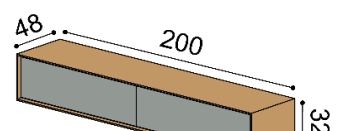

celodrevená

DUB
RUSTIK
1 579,-

s WoodTouch celodrevená

DUB	DUB
RUSTIK	RUSTIK
1 672,-	1 746,-

Závesná komoda LINE Z32-200-1Z/1Z

príplatok za LED osvetlenie 162,-
2 zásuvky

s WoodTouch

DUB
RUSTIK
1 856,-