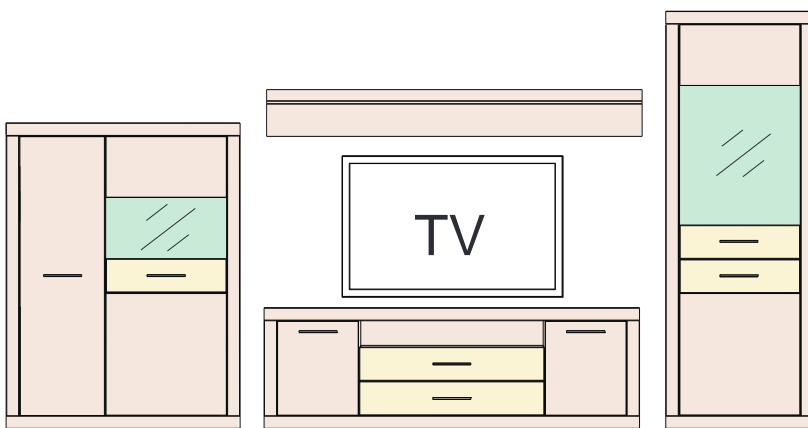

Art. è.
1. 405353
2. 405347
Kombi 02

Š	V	H
1800	1610	396

pozostáva z:

TYP 51	1 ks
TYP 61	1 ks

Art. è.
1. 405354
2. 405348
Kombi 03

pre každú medzeru je pripoítaných 100 mm

Š	V	H
3768	1610	422

pozostáva z:

TYP 03	1 ks
TYP 31	1 ks
TYP 06	1 ks
TYP 17	1 ks