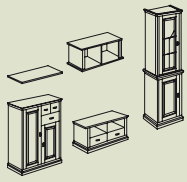

KOMODA, 2 DVEŘE, 3 ZÁSUVKY 16 700 Kč

KOMODA, 2 ZÁSUVKY, 2 NIKY 10 070 Kč

VITRÍNA, 2 DVEŘE, VYSOKÁ 16 400 Kč

KONFERENČNÍ STOLEK, 4 ZÁSUVKY 15 990 Kč

ZÁVĚSNÝ REGÁL NA CD ZÁVĚSNÝ, 2 NIKY 3 390 Kč

POVRCHOVÁ ÚPRAVA: borovice kombinace bílá / bernstein

MATERIÁL: masiv borovice
POVRCHOVÁ ÚPRAVA: borovice bílá, borovice kombinace bílá / bernstein

Country Inn

OBÝVACÍ POKOJE / VZOROVÉ SESTAVY

SESTAVA A

SESTAVA B

OBÝVACÍ POKOJE / KOMODY A VITRÍNY

KOMODA, 2 DVEŘE, VYSOKÁ

š × v × h [mm] 665 × 2050 × 430

VITRÍNA, 2 DVEŘE, VYSOKÁ

š × v × h [mm] 665 × 2050 × 430

KOMODA, 1 DVEŘE, 4 ZÁSUVKY, VYSOKÁ

š × v × h [mm] 665 × 2050 × 430

VITRÍNA, 1 DVEŘE, 4 ZÁSUVKY, VYSOKÁ

š × v × h [mm] 665 × 2050 × 430