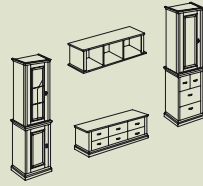

KOMODA, 2 DVEŘE, 3 ZÁSUVKY 16 700 Kč

KOMODA, 2 ZÁSUVKY, 2 NIKY 10 070 Kč

VITRÍNA, 2 DVEŘE, VYSOKÁ 16 400 Kč

KONFERENČNÍ STOLEK, 4 ZÁSUVKY 15 990 Kč

ZÁVĚSNÝ REGÁL NA CD ZÁVĚSNÝ, 2 NIKY 3 390 Kč

POVRCHOVÁ ÚPRAVA: borovice kombinace bílá / bernstein

MATERIÁL: masiv borovice
POVRCHOVÁ ÚPRAVA: borovice bílá, borovice kombinace bílá / bernstein

Country Inn

OBÝVACÍ POKOJE / VZOROVÉ SESTAVY

SESTAVA A

SESTAVA B

OBÝVACÍ POKOJE / KOMODY A VITRÍNY

KOMODA, 2 DVEŘE, VYSOKÁ

š × v × h [mm] 665 × 2050 × 430

VITRÍNA, 2 DVEŘE, VYSOKÁ

š × v × h [mm] 665 × 2050 × 430

KOMODA, 1 DVEŘE, 4 ZÁSUVKY, VYSOKÁ

š × v × h [mm] 665 × 2050 × 430

VITRÍNA, 1 DVEŘE, 4 ZÁSUVKY, VYSOKÁ

š × v × h [mm] 665 × 2050 × 430