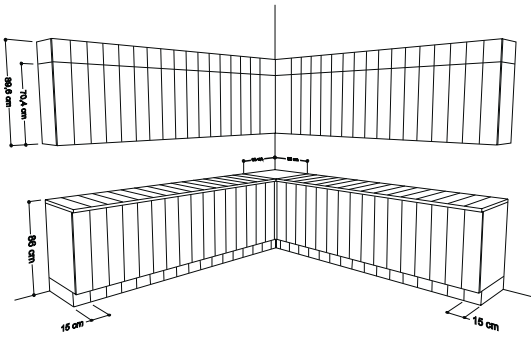

VYKRESLOVACIA SIET'

Pomôcka na schématické vykreslenie Vašej kuchyne v perspektíve

Pôdorysné rozkreslenie:
(1 dielik - 15 x 15 cm)