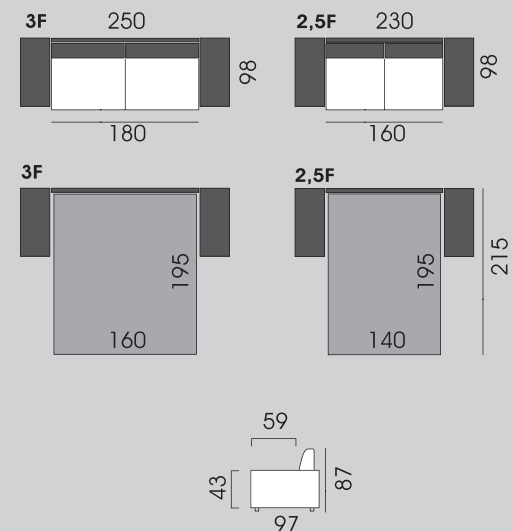

LÍVIA

Kubický tvar najdokonalejšej forme. Estetika snúbená s pohodlným lôžkom vhodným na každodenné spanie. Maximálne zaťaženie lôžka je 200 kg.