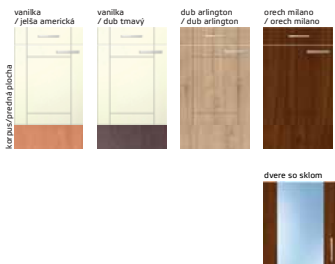

ADELA

Rovné a čisté línie, jednoduché a zaujímavé frézovanie dverí, podporujú nadčasovosť a jemnosť kuchyne ADELA. Tvar dverí v kombinácii s dekorom imitácie dreveniny alebo jemného odtieňa vanilky, dáva kuchyni honosný vzhľad v malých aj veľkých zostavách.