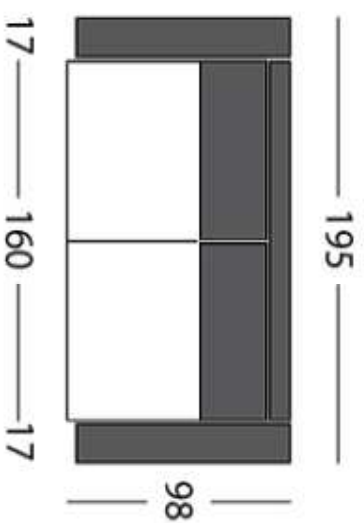

3F

2,5F

KR-F

KR-F

Pri 3F / 2,5F / KR-F možnosť
výberu zo štyroch širok podrúčiek:
22 cm, 17 cm, 12 cm, 7 cm.
(Nákresy sú so 17 cm podrúčkami)

3F

2,5F