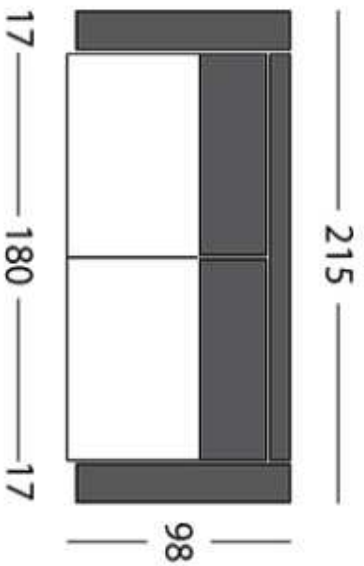

3F

2,5F

KR-F

KR-F

Pri 3F / 2,5F / KR-F možnosť
výberu zo štyroch širok podrúčiek:
22 cm, 17 cm, 12 cm, 7 cm.
(Nákresy sú so 17 cm podrúčkami)

3F

2,5F