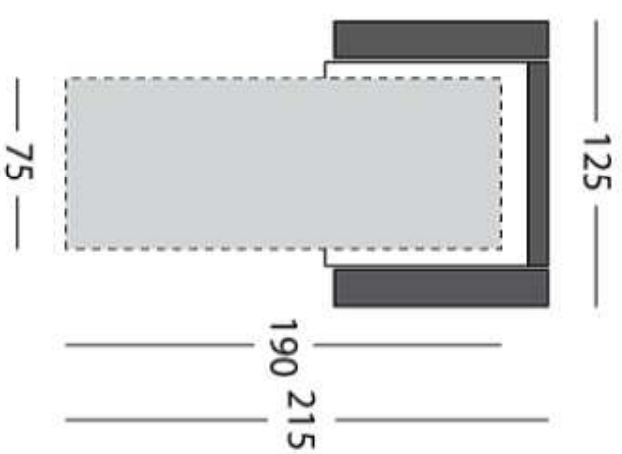

3F

2,5F

KR-F

KR-F

Pri 3F / 2,5F / KR-F možnosť
výberu zo štyroch širok podrúčiek:
22 cm, 17 cm, 12 cm, 7 cm.
(Nákresy sú so 17 cm podrúčkami)

3F

2,5F