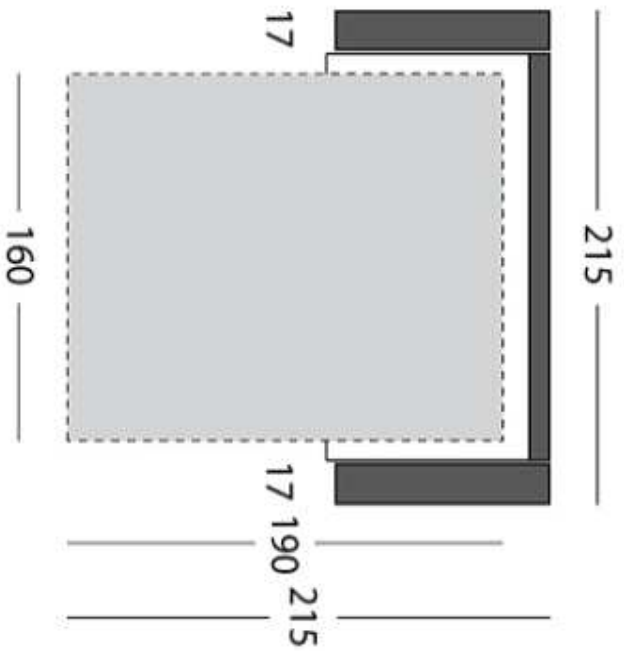

3F

2,5F

KR-F

KR-F

Pri 3F / 2,5F / KR-F možnosť
výberu zo štyroch širok podrúčiek:
22 cm, 17 cm, 12 cm, 7 cm.
(Nákresy sú so 17 cm podrúčkami)

3F

2,5F