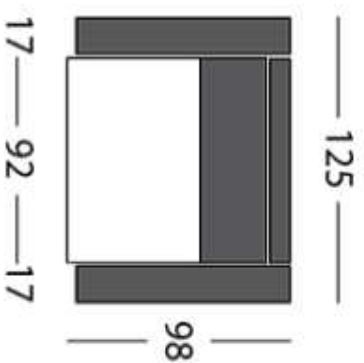

3F

2,5F

KR-F

KR-F

Pri 3F / 2,5F / KR-F možnosť
výberu zo štyroch širok podrúčiek:
22 cm, 17 cm, 12 cm, 7 cm.
(Nákresy sú so 17 cm podrúčkami)

3F

2,5F