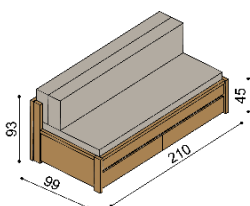

Plocha na ležanie 90x200 cm  
zložené lôžko

Plocha na ležanie 130x200 cm  
čistočne rozložené lôžko

Plocha na ležanie 170x200 cm  
rozložené lôžko

Do rozkladacieho lôžka **DIANA** je vhodný **matrac DIANA** a **opierka DIANA**, ktorá slúži po rozložení ako matrac. Jadro sendvičového matraca a opierky **DIANA** je vyrobené z kvalitnej PUR peny.

ľavá područka

pravá područka

Posteľ DIANA	bez područok	
	BUK	DUB RUSTIK
rozmer		
90 x 200 cm	1 322,-	1 521,-

Posteľ DIANA	s jednou područkou	
	BUK	DUB RUSTIK
rozmer		
90 x 200 cm	1 396,-	1 610,-

Posteľ DIANA	s oboma područkami	
	BUK	DUB RUSTIK
rozmer		
90 x 200 cm	1 470,-	1 700,-