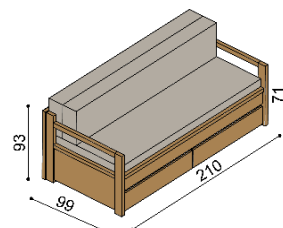

Plocha na ležanie 90x200 cm  
zložené lôžko

Plocha na ležanie 130x200 cm  
čistočne rozložené lôžko

Plocha na ležanie 170x200 cm  
rozložené lôžko

Do rozkladacieho lôžka **DIANA** je vhodný **matrac DIANA** a **opierka DIANA**, ktorá slúži po rozložení ako matrac. Jadro sendvičového matraca a opierky **DIANA** je vyrobené z kvalitnej PUR peny.

ľavá područka

pravá područka

Posteľ DIANA	bez područok	
	BUK	DUB RUSTIK
rozmer		
90 x 200 cm	1 322,-	1 521,-

Posteľ DIANA	s jednou područkou	
	BUK	DUB RUSTIK
rozmer		
90 x 200 cm	1 396,-	1 610,-

Posteľ DIANA	s oboma područkami	
	BUK	DUB RUSTIK
rozmer		
90 x 200 cm	1 470,-	1 700,-