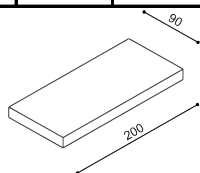

Posteľ DIANA	bez područok	
	BUK	DUB RUSTIK
rozmer		
90 x 200 cm	1 322,-	1 521,-

Posteľ DIANA	s jednou područkou	
	BUK	DUB RUSTIK
rozmer		
90 x 200 cm	1 396,-	1 610,-

Posteľ DIANA	s oboma područkami	
	BUK	DUB RUSTIK
rozmer		
90 x 200 cm	1 470,-	1 700,-

Matrac DIANA	snímateľný prateľný potah, prešíty antialergickou vrstvou z dutého vlákna			čalúnený potah		prešíty čalúnený potah	
	potah BAVLNA	potah MICRO ACTIVE	potah ALOE VERA	I.kat	II.kat	I.kat	II.kat
rozmer							
90 x 200 cm	323,-	374,-	390,-	441,-	471,-	549,-	579,-

Opierka DIANA	Potah je prešíty antialergickou vrstvou z dutého vlákna			čalúnený potah	
	potah BAVLNA	potah MICRO ACTIVE	potah ALOE VERA	I.kat	II.kat
rozmer					
80 x 200 cm	323,-	374,-	390,-	441,-	471,-