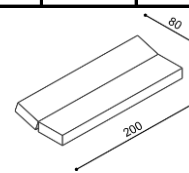

Posteľ DIANA	bez područok	
	BUK	DUB RUSTIK
rozmer		
90 x 200 cm	1 322,-	1 521,-

Posteľ DIANA	s jednou područkou	
	BUK	DUB RUSTIK
rozmer		
90 x 200 cm	1 396,-	1 610,-

Posteľ DIANA	s oboma područkami	
	BUK	DUB RUSTIK
rozmer		
90 x 200 cm	1 470,-	1 700,-

Matrac DIANA	snímateľný prateľný potah, prešíty antialergickou vrstvou z dutého vlákna			čalúnený potah		prešíty čalúnený potah	
	potah BAVLNA	potah MICRO ACTIVE	potah ALOE VERA	I.kat	II.kat	I.kat	II.kat
rozmer							
90 x 200 cm	323,-	374,-	390,-	441,-	471,-	549,-	579,-

Opierka DIANA	Potah je prešíty antialergickou vrstvou z dutého vlákna			čalúnený potah	
	potah BAVLNA	potah MICRO ACTIVE	potah ALOE VERA	I.kat	II.kat
rozmer					
80 x 200 cm	323,-	374,-	390,-	441,-	471,-