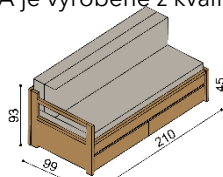

Plocha na ležanie 90x200 cm  
zložené lôžko

Plocha na ležanie 130x200 cm  
čistočne rozložené lôžko

Plocha na ležanie 170x200 cm  
rozložené lôžko

Do rozkladacieho lôžka **DIANA** je vhodný **matrac DIANA** a **opierka DIANA**, ktorá slúži po rozložení ako matrac. Jadro sendvičového matraca a opierky **DIANA** je vyrobené z kvalitnej PUR peny.

ľavá područka

pravá područka

Posteľ DIANA	bez područok	
	BUK	DUB RUSTIK
rozmer		
90 x 200 cm	1 322,-	1 521,-

Posteľ DIANA	s jednou područkou	
	BUK	DUB RUSTIK
rozmer		
90 x 200 cm	1 396,-	1 610,-

Posteľ DIANA	s oboma područkami	
	BUK	DUB RUSTIK
rozmer		
90 x 200 cm	1 470,-	1 700,-