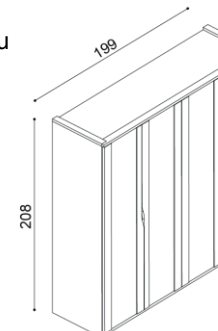

Skriňa ELEN

Q4 DDDD - štvordvierová s výplňou

masív

BUK	DUB
2 055,-	2 166,-

štandard

BUK	DUB
1 439,-	1 516,-

Skriňa ELEN

Q4 DZZD - štvordvierová so zrkadlami

masív

BUK	DUB
2 180,-	2 291,-

štandard

BUK	DUB
1 526,-	1 604,-