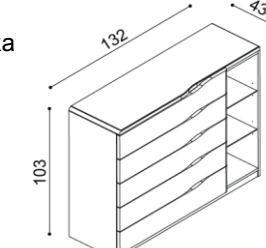

Skriňa ELEN

Q2 DD - dvojdvierová s výplňou

masív

BUK	DUB
1 291,-	1 359,-

štandard

BUK	DUB
904,-	951,-

Skriňa ELEN

Q2 ZZ - dvojdvierová so zrkadlami