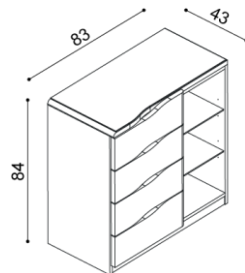

štandard

BUK	DUB
543,-	603,-