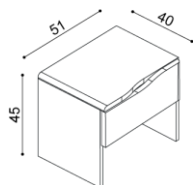

štandard

BUK	DUB
152,-	167,-