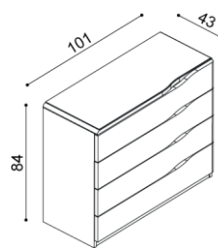

Komoda ELEN

H20 Z4 - 4 zásuvky veľké
- príplatok za sklo 55,-€

masív

BUK	DUB
807,-	897,-

štandard

BUK	DUB
565,-	628,-

Komoda ELEN

H20 Z5 - 5 zásuviek veľkých
- príplatok za sklo 55,-€

masív

BUK	DUB
959,-	1 066,-

štandard

BUK	DUB
672,-	746,-