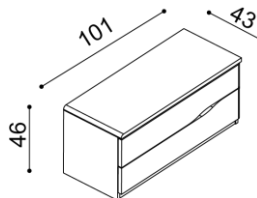

štandard

BUK	DUB
377,-	419,-