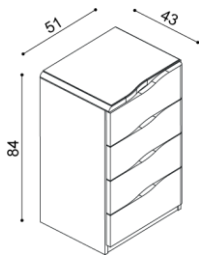

štandard

BUK	DUB
414,-	460,-