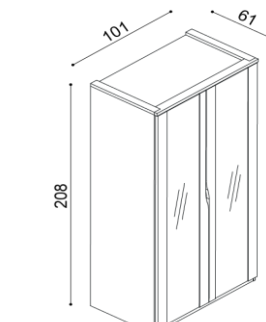

Na horný plát komôd ELEN je možné za príplatok objednať dymové sklo (PLANIBEL BRONZ).

Komoda ELEN

H20 DD4 - dvierka plné
- príplatok za sklo 33,-€

masív

BUK	DUB
563,-	625,-

štandard

BUK	DUB
394,-	438,-

Komoda ELEN

H20 DD5 - dvierka plné
- príplatok za sklo 33,-€

masív

BUK	DUB
664,-	737,-

štandard

BUK	DUB
465,-	516,-

Komoda ELEN

H20 Z4 - 4 zásuvky veľké
- príplatok za sklo 55,-€

masív

BUK	DUB
807,-	897,-

štandard

BUK	DUB
565,-	628,-

Komoda ELEN

H20 Z5 - 5 zásuviek veľkých
- príplatok za sklo 55,-€

masív

BUK	DUB
959,-	1 066,-

štandard

BUK	DUB
672,-	746,-

Komoda ELEN

H25 DD4N - dvierka plné, nika
- príplatok za sklo 42,-€

masív

BUK	DUB
747,-	829,-

štandard

BUK	DUB
523,-	581,-

Komoda ELEN

H25 DD5N - dvierka plné, nika
- príplatok za sklo 42,-€

masív

BUK	DUB
880,-	977,-

štandard

BUK	DUB
616,-	684,-

Komoda ELEN

H25 Z4N - 4 zásuvky veľké, nika
- príplatok za sklo 63,-€

masív

BUK	DUB
991,-	1 101,-

štandard

BUK	DUB
694,-	771,-

Komoda ELEN

H25 Z5N - 5 zásuviek veľkých, nika
- príplatok za sklo 63,-€

masív

BUK	DUB
1 175,-	1 306,-

štandard

BUK	DUB
823,-	914,-

Skriňa ELEN

Q2 DD - dvojdvierová s výplňou

masív

BUK	DUB
1 291,-	1 359,-

štandard

BUK	DUB
904,-	951,-

Skriňa ELEN

Q2 ZZ - dvojdvierová so zrkadlami

masív

BUK	DUB
1 416,-	1 484,-

štandard

BUK	DUB
991,-	1 039,-

Skriňa ELEN

Q4 DDDD - štvordvierová s výplňou

masív

BUK	DUB
2 055,-	2 166,-

štandard

BUK	DUB
1 439,-	1 516,-

Skriňa ELEN

Q4 DZZD - štvordvierová so zrkadlami

masív

BUK	DUB
2 180,-	2 291,-

štandard

BUK	DUB
1 526,-	1 604,-

SPÔSOB ODBERU:

- **vlastný odber** - podľa otváracej doby predajne.
- **dovoz** - v cene dovozu nie je zahrnutá vynáška. Do 20 km zdarma, do 100 km 2% z ceny objednávky, nad 100 km 3% z ceny objednávky.
- **dovoz s montážou** - účtujeme dovoz + montáž 2% z ceny objednávky.

PODNIKOVÁ PREDAJŇA

BRATISLAVA, Krížna 38

tel.: 0911 444 961

e-mail: bratislava@jelinek.eu