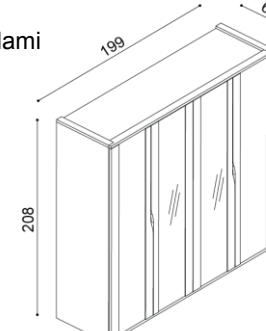

štandard

BUK	DUB
1 439,-	1 516,-

Skriňa ELEN

Q4 DZZD - štvordvierová so zrkadlami

masív

BUK	DUB
2 180,-	2 291,-

štandard

BUK	DUB
1 526,-	1 604,-