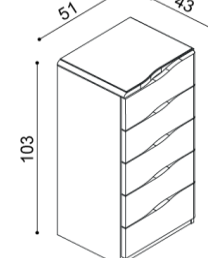

BUK	DUB
414,-	460,-

Komoda ELEN

- H10 Z5 - 5 zásuviek malých
- príplatek za sklo 39,-€

masív

BUK	DUB
709,-	788,-

štandard

BUK	DUB
497,-	552,-

Komoda ELEN