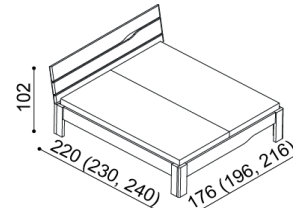

Kovanie pre uloženie roštu je výškovo nastaviteľné. Výška lôžka po hornú hranu bočnice je 46 cm. Komody sú riešené ako solitéry.

Horný plát komôd je na ľavej strane zaoblený. V prípade zostavy je nutné upresniť, či bude horný plát rovný alebo zostane zaoblený.

Posteľ ELEN

jednolôžko

rozmer	BUK	DUB
200x90 cm	781,-	868,-
200x140 cm	869,-	965,-

Posteľ ELEN

dvojľôžko

rozmer	BUK	DUB
200x160 cm	935,-	1 035,-
200x180 cm	964,-	1 068,-
200x200 cm	995,-	1 103,-

Nočný stolík ELEN