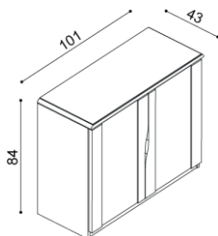

Komoda ELEN

H20 DD4 - dvierka plné
- príplatok za sklo 33,-€

masív

BUK	DUB
563,-	625,-

štandard

BUK	DUB
394,-	438,-

Komoda ELEN

H20 DD5 - dvierka plné
- príplatok za sklo 33,-€