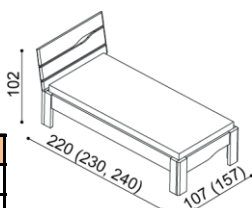

SPÁLŇA ELEN (hrúbka masívu 25/40 mm) doba dodania 3-6 týždňov, skrine 4-8 týždňov

Posteľ ELEN vyrábame aj v dĺžkach 210 a 220 cm s príplatkom BUK 27,- € a DUB 30,- €.

Na horný plát komôd a nočných stolíkov je možné za príplatek objednať dymové sklo (PLANIBEL BRONZ).

Kovanie pre uloženie roštu je výškovo nastaviteľné. Výška lôžka po hornú hranu bočnice je 46 cm. Komody sú riešené ako solitéry.

Horný plát komôd je na ľavej strane zaoblený. V prípade zostavy je nutné upresniť, či bude horný plát rovný alebo zostane zaoblený.

Posteľ ELEN

jednolôžko

rozmer	BUK	DUB
200x90 cm	781,-	868,-
200x140 cm	869,-	965,-

Posteľ ELEN

dvojľôžko

rozmer	BUK	DUB
200x160 cm	935,-	1 035,-
200x180 cm	964,-	1 068,-
200x200 cm	995,-	1 103,-

Nočný stolík ELEN