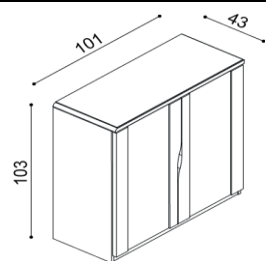

Na horný plát komôd ELEN je možné za príplatok objednať dymové sklo (PLANIBEL BRONZ).

Komoda ELEN

H20 DD4 - dvierka plné
- príplatok za sklo 33,-€

masív

BUK	DUB
563,-	625,-

štandard

BUK	DUB
394,-	438,-

Komoda ELEN

H20 DD5 - dvierka plné
- príplatok za sklo 33,-€

masív

BUK	DUB
664,-	737,-

štandard

BUK	DUB
465,-	516,-

Komoda ELEN

H20 Z4 - 4 zásuvky veľké
- príplatok za sklo 55,-€

masív

BUK	DUB
807,-	897,-

štandard

BUK	DUB
565,-	628,-

Komoda ELEN

H20 Z5 - 5 zásuviek veľkých
- príplatok za sklo 55,-€

masív

BUK	DUB
959,-	1 066,-

štandard

BUK	DUB
672,-	746,-

Komoda ELEN

H25 DD4N - dvierka plné, nika
- príplatok za sklo 42,-€

masív

BUK	DUB
747,-	829,-

štandard

BUK	DUB
523,-	581,-

Komoda ELEN

H25 DD5N - dvierka plné, nika
- príplatok za sklo 42,-€

masív

BUK	DUB
880,-	977,-

štandard

BUK	DUB
616,-	684,-

Komoda ELEN

H25 Z4N - 4 zásuvky veľké, nika
- príplatok za sklo 63,-€

masív

BUK	DUB
991,-	1 101,-

štandard

BUK	DUB
694,-	771,-

Komoda ELEN

H25 Z5N - 5 zásuviek veľkých, nika
- príplatok za sklo 63,-€

masív

BUK	DUB
1 175,-	1 306,-

štandard

BUK	DUB
823,-	914,-

Skriňa ELEN

Q2 DD - dvojdvierová s výplňou

masív

BUK	DUB
1 291,-	1 359,-

štandard

BUK	DUB
904,-	951,-

Skriňa ELEN

Q2 ZZ - dvojdvierová so zrkadlami

masív

BUK	DUB
1 416,-	1 484,-

štandard

BUK	DUB
991,-	1 039,-

Skriňa ELEN

Q4 DDDD - štvordvierová s výplňou

masív

BUK	DUB
2 055,-	2 166,-

štandard

BUK	DUB
1 439,-	1 516,-

Skriňa ELEN

Q4 DZZD - štvordvierová so zrkadlami

masív

BUK	DUB
2 180,-	2 291,-

štandard

BUK	DUB
1 526,-	1 604,-

SPÔSOB ODBERU:

- **vlastný odber** - podľa otváracej doby predajne.
- **dovoz** - v cene dovozu nie je zahrnutá vynáška. Do 20 km zdarma, do 100 km 2% z ceny objednávky, nad 100 km 3% z ceny objednávky.
- **dovoz s montážou** - účtujeme dovoz + montáž 2% z ceny objednávky.

PODNIKOVÁ PREDAJŇA

BRATISLAVA, Krížna 38

tel.: 0911 444 961

e-mail: bratislava@jelinek.eu