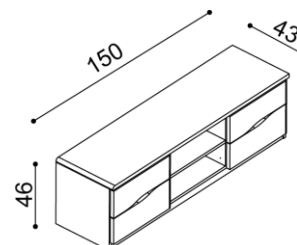

BUK	DUB
377,-	419,-

Komoda ELEN

- H30 ZPZ - polica, zásuvky malé
- príplatek za sklo 52,-€

masív

BUK	DUB
884,-	982,-

štandard

BUK	DUB
619,-	688,-

Na horný plát komôd ELEN je možné za príplatok objednať dymové sklo (PLANIBEL BRONZ).