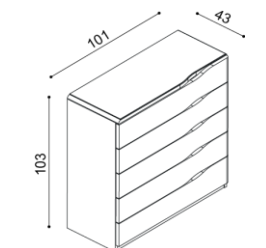

štandard

BUK	DUB
565,-	628,-

Komoda ELEN

H20 Z5 - 5 zásuviek veľkých
- príplatok za sklo 55,-€

masív

BUK	DUB
959,-	1 066,-

štandard

BUK	DUB
672,-	746,-