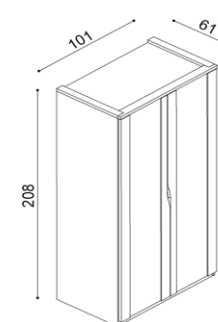

Skriňa ELEN

Q2 DD - dvojdvierová s výplňou

masív

BUK	DUB
1 291,-	1 359,-

štandard

BUK	DUB
904,-	951,-

Skriňa ELEN

Q2 ZZ - dvojdvierová so zrkadlami