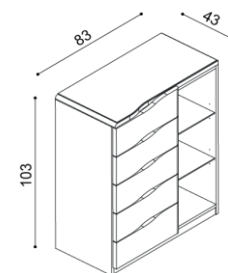

štandard

BUK	DUB
648,-	720,-