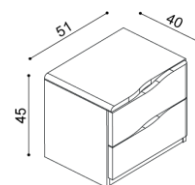

štandard

BUK	DUB
225,-	248,-