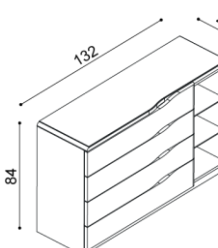

Komoda ELEN

H25 Z4N - 4 zásuvky veľké, nika
- príplatok za sklo 63,-€

masív

BUK	DUB
991,-	1 101,-

štandard

BUK	DUB
694,-	771,-

Komoda ELEN

H25 Z5N - 5 zásuviek veľkých, nika
- príplatok za sklo 63,-€

masív

BUK	DUB
1 175,-	1 306,-

štandard

BUK	DUB
823,-	914,-