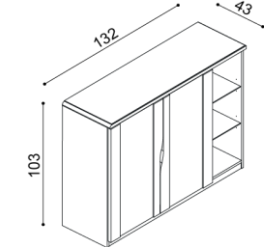

Na horný plát komôd ELEN je možné za príplatok objednať dymové sklo (PLANIBEL BRONZ).

Komoda ELEN

H20 DD4 - dvierka plné
- príplatok za sklo 33,-€

masív

BUK	DUB
563,-	625,-

štandard

BUK	DUB
394,-	438,-

Komoda ELEN

H20 DD5 - dvierka plné
- príplatok za sklo 33,-€

masív

BUK	DUB
664,-	737,-

štandard

BUK	DUB
465,-	516,-

Komoda ELEN

H20 Z4 - 4 zásuvky veľké
- príplatok za sklo 55,-€

masív

BUK	DUB
807,-	897,-

štandard

BUK	DUB
565,-	628,-

Komoda ELEN

H20 Z5 - 5 zásuviek veľkých
- príplatok za sklo 55,-€

masív

BUK	DUB
959,-	1 066,-

štandard

BUK	DUB
672,-	746,-

Komoda ELEN

H25 DD4N - dvierka plné, nika
- príplatok za sklo 42,-€

masív

BUK	DUB
747,-	829,-

štandard

BUK	DUB
523,-	581,-

Komoda ELEN

H25 DD5N - dvierka plné, nika
- príplatok za sklo 42,-€

masív

BUK	DUB
880,-	977,-

štandard

BUK	DUB
616,-	684,-

Komoda ELEN

H25 Z4N - 4 zásuvky veľké, nika
- príplatok za sklo 63,-€

masív

BUK	DUB
991,-	1 101,-

štandard

BUK	DUB
694,-	771,-

Komoda ELEN

H25 Z5N - 5 zásuviek veľkých, nika
- príplatok za sklo 63,-€

masív

BUK	DUB
1 175,-	1 306,-

štandard

BUK	DUB
823,-	914,-

Skriňa ELEN

Q2 DD - dvojdvierová s výplňou

masív

BUK	DUB
1 291,-	1 359,-

štandard

BUK	DUB
904,-	951,-

Skriňa ELEN

Q2 ZZ - dvojdvierová so zrkadlami

masív

BUK	DUB
1 416,-	1 484,-

štandard

BUK	DUB
991,-	1 039,-

Skriňa ELEN

Q4 DDDD - štvordvierová s výplňou

masív

BUK	DUB
2 055,-	2 166,-

štandard

BUK	DUB
1 439,-	1 516,-

Skriňa ELEN

Q4 DZZD - štvordvierová so zrkadlami

masív

BUK	DUB
2 180,-	2 291,-

štandard

BUK	DUB
1 526,-	1 604,-

SPÔSOB ODBERU:

- **vlastný odber** - podľa otváracej doby predajne.
- **dovoz** - v cene dovozu nie je zahrnutá vynáška. Do 20 km zdarma, do 100 km 2% z ceny objednávky, nad 100 km 3% z ceny objednávky.
- **dovoz s montážou** - účtujeme dovoz + montáž 2% z ceny objednávky.

PODNIKOVÁ PREDAJŇA

BRATISLAVA, Krížna 38

tel.: 0911 444 961

e-mail: bratislava@jelinek.eu