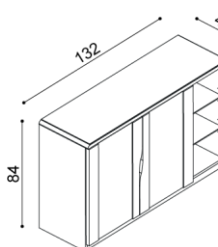

Komoda ELEN

H25 DD4N - dvierka plné, nika
- príplatok za sklo 42,-€

masív

BUK	DUB
747,-	829,-

štandard

BUK	DUB
523,-	581,-

Komoda ELEN

H25 DD5N - dvierka plné, nika
- príplatok za sklo 42,-€