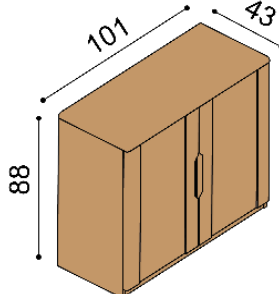

Komoda FLABO

2DD4 - dvierka plné

cena/kus

1 096,-