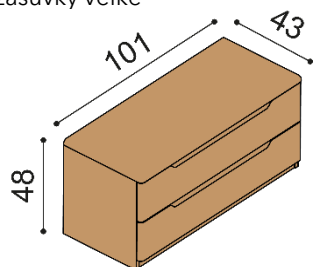

rozmer	cena/kus
160x200 cm	2 969,-
180x200 cm	3 044,-
200x200 cm	3 173,-

zvýšená verzia

rozmer	cena/kus
160x200 cm	3 263,-
180x200 cm	3 351,-
200x200 cm	3 498,-

Posteľ FLABO

dvojlôžko s nočnými stolíkmi

rozmer	cena/kus
160x200 cm	3 179,-
180x200 cm	3 254,-
200x200 cm	3 383,-

zvýšená verzia

rozmer	cena/kus
160x200 cm	3 437,-
180x200 cm	3 525,-
200x200 cm	3 672,-

Posteľ FLABO

dvojlôžko s úložným priestorom a nočnými stolíkmi

rozmer	cena/kus
160x200 cm	3 813,-
180x200 cm	3 888,-
200x200 cm	4 017,-

zvýšená verzia

rozmer	cena/kus
160x200 cm	4 107,-
180x200 cm	4 195,-
200x200 cm	4 342,-

Komoda FLABO**2Z2** - dve zásuvky veľké**cena/kus**

1 002,-

Komoda FLABO**2Z4** - štyri zásuvky veľké**cena/kus**

1 510,-