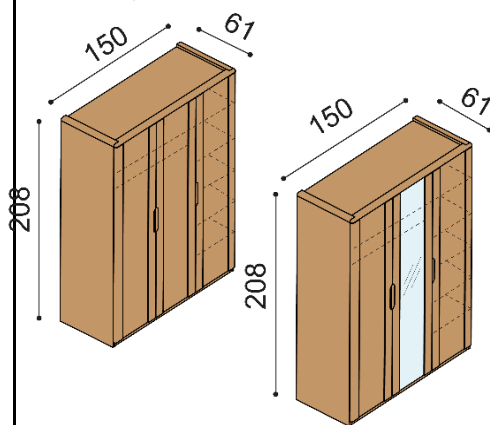

2 966,-

Skriňa FLABO**F2DD** - dvojdvierová**cena/kus**

2 312,-

**F2ZZ** - dvojdvierová so zrkadlami**cena/kus**

2 510,-

Skriňa FLABO**F3DDD** - trojdvierová**cena/kus**

3 157,-

**F3DZD** - trojdvierová so zrkadlom**cena/kus**