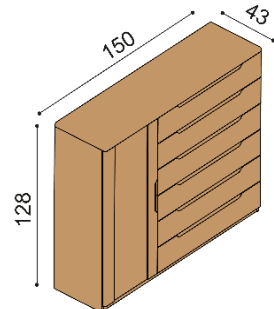

Komoda FLABO

3DZ6 - dvierka plné L, šesť zásuviek veľkých

cena/kus

2 966,-