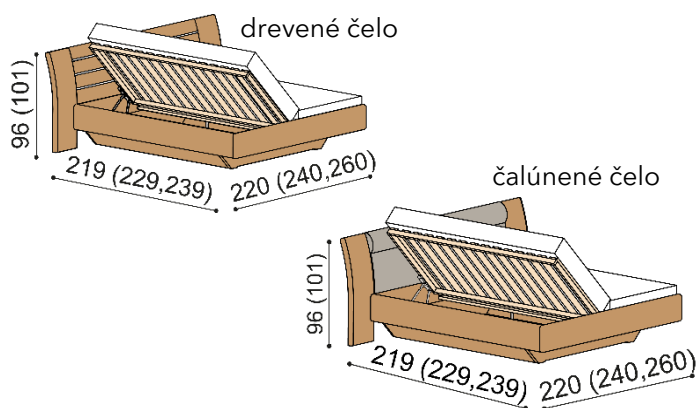

Úložný priestor pri posteli FLABO je vytvorený pridaním dielu pri hlavovom čele, bočných dielov a dna k spodnej podnoži.

Súčasťou lôžka FLABO s úložným priestorom je kovanie pre výklop z boku. Úložný priestor je možné kombinovať iba s roštami v ráme, okrem roštu pevného - smrek. Príplatok za úložný priestor pre lôžka dĺžky 210 a 220 cm je **56,- EUR**.

Posteľ FLABO

dvojlôžko

rozmer	cena/kus
160x200 cm	2 335,-
180x200 cm	2 410,-
200x200 cm	2 539,-

zvýšená verzia

rozmer	cena/kus
160x200 cm	2 593,-
180x200 cm	2 681,-
200x200 cm	2 828,-

Posteľ FLABO

dvojlôžko s úložným priestorom

rozmer	cena/kus
160x200 cm	2 969,-
180x200 cm	3 044,-
200x200 cm	3 173,-

zvýšená verzia

rozmer	cena/kus
160x200 cm	3 263,-
180x200 cm	3 351,-
200x200 cm	3 498,-

Posteľ FLABO

dvojlôžko s nočnými stolíkmi

rozmer	cena/kus
160x200 cm	3 179,-
180x200 cm	3 254,-
200x200 cm	3 383,-

zvýšená verzia

rozmer	cena/kus
160x200 cm	3 437,-
180x200 cm	3 525,-
200x200 cm	3 672,-

Posteľ FLABO

dvojlôžko s úložným priestorom a nočnými stolíkmi

rozmer	cena/kus
160x200 cm	3 813,-
180x200 cm	3 888,-
200x200 cm	4 017,-