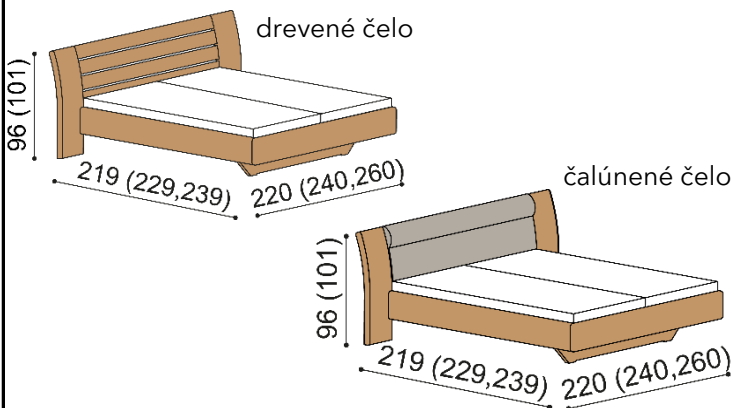

Termín dodania je uvedený v potvrdení objednávky, na atypy je stanovený po odsúhlasení výrobných dokumentácie a po úhrade zálohy.

Posteľ FLABO vyrábame aj v dĺžkach 210 a 220 cm s príplatkom **131,- EUR**. Kovanie pre uloženie roštu nie je výškovo nastaviteľné. Priestor pre uloženie roštu je 15 cm od hornej hrany bočnice. Výška lôžka po hornú hranu bočnice je 42 cm, pri zvýšenej verzii 47 cm. Nočné stolíky FLABO vyrábame v šírkach 45 cm alebo 65 cm.

Úložný priestor pri posteli FLABO je vytvorený pridaním dielu pri hlavovom čele, bočných dielov a dna k spodnej podnoži.

Súčasťou lôžka FLABO s úložným priestorom je kovanie pre výklop z boku. Úložný priestor je možné kombinovať iba s roštami v ráme, okrem roštu pevného - smrek. Príplatok za úložný priestor pre lôžka dĺžky 210 a 220 cm je **56,- EUR**.

Posteľ FLABO

dvojlôžko

rozmer	cena/kus
160x200 cm	2 335,-
180x200 cm	2 410,-
200x200 cm	2 539,-

zvýšená verzia

rozmer	cena/kus
160x200 cm	2 593,-
180x200 cm	2 681,-
200x200 cm	2 828,-

Posteľ FLABO

dvojlôžko s úložným priestorom

rozmer	cena/kus
160x200 cm	2 969,-
180x200 cm	3 044,-
200x200 cm	3 173,-

zvýšená verzia

rozmer	cena/kus
160x200 cm	3 263,-
180x200 cm	3 351,-
200x200 cm	3 498,-

Posteľ FLABO

dvojlôžko s nočnými stolíkmi

rozmer	cena/kus
160x200 cm	3 179,-
180x200 cm	3 254,-
200x200 cm	3 383,-