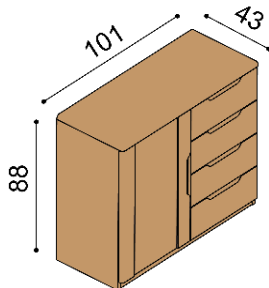

Komoda FLABO

2DZ4 - dvierka, štyri zásuvky malé

cena/kus

1 661,-