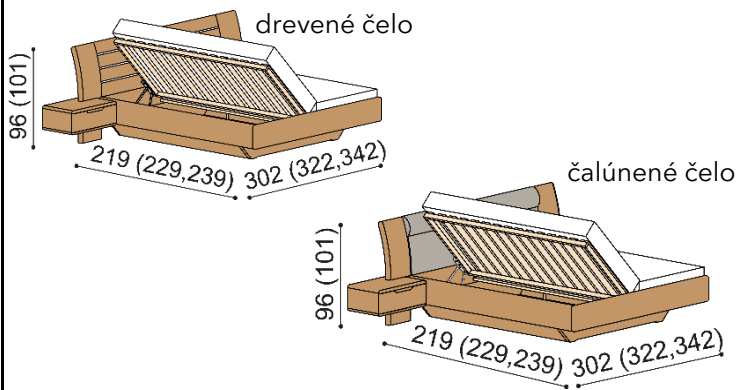

Posteľ FLABO

dvojlôžko

rozmer	cena/kus
160x200 cm	2 335,-
180x200 cm	2 410,-
200x200 cm	2 539,-

zvýšená verzia

rozmer	cena/kus
160x200 cm	2 593,-
180x200 cm	2 681,-
200x200 cm	2 828,-

Posteľ FLABO

dvojlôžko s úložným priestorom

rozmer	cena/kus
160x200 cm	2 969,-
180x200 cm	3 044,-
200x200 cm	3 173,-

zvýšená verzia

rozmer	cena/kus
160x200 cm	3 263,-
180x200 cm	3 351,-
200x200 cm	3 498,-

Posteľ FLABO

dvojlôžko s nočnými stolíkmi

rozmer	cena/kus
160x200 cm	3 179,-
180x200 cm	3 254,-
200x200 cm	3 383,-

zvýšená verzia

rozmer	cena/kus
160x200 cm	3 437,-
180x200 cm	3 525,-
200x200 cm	3 672,-

Posteľ FLABO

dvojlôžko s úložným priestorom a nočnými stolíkmi

rozmer	cena/kus
160x200 cm	3 813,-
180x200 cm	3 888,-
200x200 cm	4 017,-

zvýšená verzia

rozmer	cena/kus
160x200 cm	4 107,-
180x200 cm	4 195,-
200x200 cm	4 342,-

Komoda FLABO**2Z2** - dve zásuvky veľké**cena/kus**

1 002,-

Komoda FLABO**2Z4** - štyri zásuvky veľké**cena/kus**

1 510,-