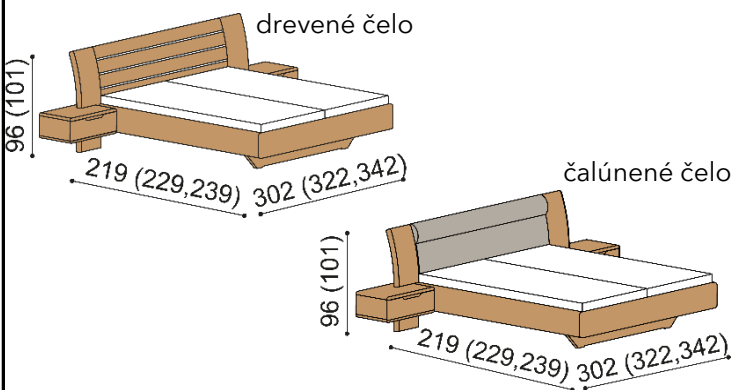

Úložný priestor pri posteli FLABO je vytvorený pridaním dielu pri hlavovom čele, bočných dielov a dna k spodnej podnoži.

Súčasťou lôžka FLABO s úložným priestorom je kovanie pre výklop z boku. Úložný priestor je možné kombinovať iba s roštami v ráme, okrem roštu pevného - smrek. Príplatok za úložný priestor pre lôžka dĺžky 210 a 220 cm je **56,- EUR**.

Posteľ FLABO

dvojlôžko

rozmer	cena/kus
160x200 cm	2 335,-
180x200 cm	2 410,-
200x200 cm	2 539,-

zvýšená verzia

rozmer	cena/kus
160x200 cm	2 593,-
180x200 cm	2 681,-
200x200 cm	2 828,-

Posteľ FLABO

dvojlôžko s úložným priestorom

rozmer	cena/kus
160x200 cm	2 969,-
180x200 cm	3 044,-
200x200 cm	3 173,-

zvýšená verzia

rozmer	cena/kus
160x200 cm	3 263,-
180x200 cm	3 351,-
200x200 cm	3 498,-

Posteľ FLABO

dvojlôžko s nočnými stolíkmi

rozmer	cena/kus
160x200 cm	3 179,-
180x200 cm	3 254,-
200x200 cm	3 383,-

zvýšená verzia

rozmer	cena/kus
160x200 cm	3 437,-
180x200 cm	3 525,-
200x200 cm	3 672,-

Posteľ FLABO

dvojlôžko s úložným priestorom a nočnými stolíkmi

rozmer	cena/kus
160x200 cm	3 813,-
180x200 cm	3 888,-
200x200 cm	4 017,-