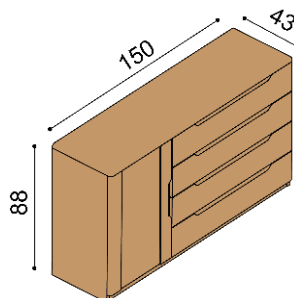

Komoda FLABO

3DZ4 - dvierka plné L, štyri zásuvky veľké

cena/kus

2 027,-