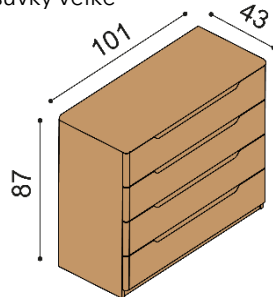

Posteľ FLABO

dvojlôžko

rozmer	cena/kus
160x200 cm	2 335,-
180x200 cm	2 410,-
200x200 cm	2 539,-

zvýšená verzia

rozmer	cena/kus
160x200 cm	2 593,-
180x200 cm	2 681,-
200x200 cm	2 828,-

Posteľ FLABO

dvojlôžko s úložným priestorom

rozmer	cena/kus
160x200 cm	2 969,-
180x200 cm	3 044,-
200x200 cm	3 173,-

zvýšená verzia

rozmer	cena/kus
160x200 cm	3 263,-
180x200 cm	3 351,-
200x200 cm	3 498,-

Posteľ FLABO

dvojlôžko s nočnými stolíkmi

rozmer	cena/kus
160x200 cm	3 179,-
180x200 cm	3 254,-
200x200 cm	3 383,-

zvýšená verzia

rozmer	cena/kus
160x200 cm	3 437,-
180x200 cm	3 525,-
200x200 cm	3 672,-

Posteľ FLABO

dvojlôžko s úložným priestorom a nočnými stolíkmi

rozmer	cena/kus
160x200 cm	3 813,-
180x200 cm	3 888,-
200x200 cm	4 017,-

zvýšená verzia

rozmer	cena/kus
160x200 cm	4 107,-
180x200 cm	4 195,-
200x200 cm	4 342,-

Komoda FLABO**2Z2** - dve zásuvky veľké**cena/kus**

1 002,-

Komoda FLABO**2Z4** - štyri zásuvky veľké**cena/kus**

1 510,-