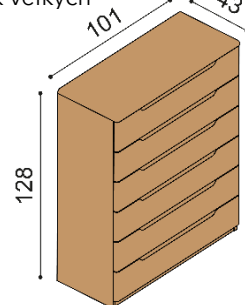

Komoda FLABO

2Z6 - šesť zásuviek veľkých

cena/kus

2 174,-