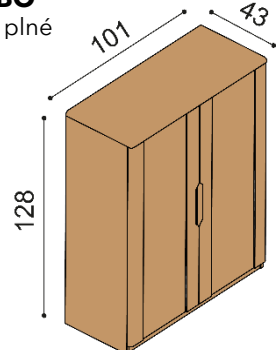

Komoda FLABO**2Z6** - šesť zásuviek veľkých**cena/kus**

2 174,-

Komoda FLABO**2DZ4** - dvierka, štyri zásuvky malé**cena/kus**

1 661,-

Komoda FLABO**2DD4** - dvierka plné**cena/kus**

1 096,-

Komoda FLABO**2DD6** - dvierka plné**cena/kus**