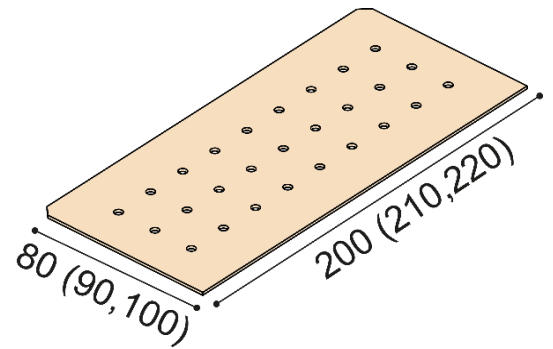

Rošt do postele LEILA

cena postele je vrátane roštov

rozmer	látka	látka
	MYSTIC	STEINER
160x200 cm	2 287,-	2 731,-
180x200 cm	2 319,-	2 773,-
200x200 cm	2 398,-	2 871,-