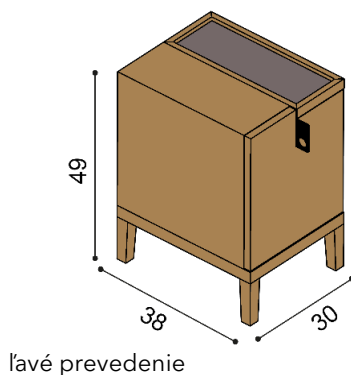

Nočný stolík LEILA ľavý / pravý

cena /kus

626,-

Zrkadlo LEILA

cena /kus

726,-

SPÔSOB ODBERU:

- **vlastný odber** - podľa otváracej doby predajne
- **dovoz** - do 100 km účtujeme 2% z ceny objednávky, nad 100 km 3% z ceny objednávky (minimálna cena za dovoz je 12,- EUR)
- **vynesenie na dohodnuté miesto** - účtujeme 1% z ceny objednávky (minimálna cena za vynesenie je 8,- EUR)
- **montáž vrátane vynesenia** - účtujeme 3% z ceny objednávky (minimálna cena za dovoz s vynesением je 12,- EUR)

PODNIKOVÁ PREDAJŇA

BRATISLAVA, Račianska 90 (LIGHTPARK)

tel.: 0911 444 961

e-mail: bratislava@jelinek.eu

OBCHODNÉ ZASTÚPENIE

pre Slovenskú republiku

tel: 0911 444 962

e-mail: obchodsk@jelinek.eu