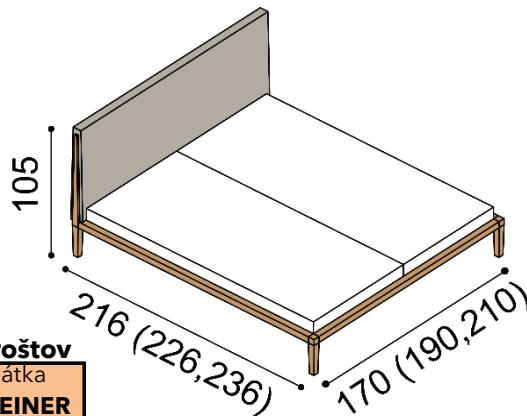

Platnosť cenníka je od 1. 9.2022. Ceny sú s **DPH 20%**.

Povrchová úprava nábytku :

- ekologický lak prírodný a všetky odtiene olejovaného nábytku podľa vzorkovníka sú bez príplatku
- všetky odtiene morenia podľa vzorkovníka s príplatkom 5%
- v prípade morenia / olejovania podľa vlastnej vzorky je príplatok 10%

Spálňu LEILA vyrábame z masívneho dreva DUB.

- nočný stolík je vyrobený z priebežnej masívnej škárovky
- vložená výplň odkladacej časti nočného stolíka je vyrobená z kvalitného linolea čiernej alebo zelenej farby
- čalúnené čelo postele LEILA vyrábame v látkach MYSTIC alebo STEINER
- posteľ je vyrobená z dubového masívu s kovovou výstužou

Termín dodania je uvedený v potvrdení objednávky, na atypy je stanovený po odsúhlasení výrobných dokumentácie a po úhrade zálohy.

Posteľ LEILA vyrábame aj v dĺžkach 210 a 220 cm s príplatkom **329,- €**

Výška lôžka po hornú hranu bočnice je 30 cm.

Posteľ LEILA sa dodáva s roštami LEILA, výška roštu je 15 mm, materiál preglejka.

Hĺbka pre zapustenie matrace s použitím tohto roštu je 7 cm.

Posteľ LEILA

dvojlôžko