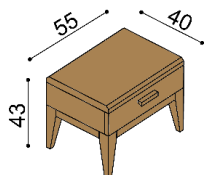

CENNÍK SPÁLNE MIA

Design Jochen Flacke

JELÍNEK
NÁBYTEK

Platnosť cenníka je od 1. 9. 2022. Ceny sú s **DPH 20%**.

Spálňa MIA vyrábame z masívneho dreva **ZIRBE, DUB** alebo **DUB RUSTIK**

- korpus nočného stolíka je vyrobený z priebežnej masívnej škárovky
- vnútorné časti dubového nábytku sú vždy upravené podľa zvoleného odtieňa
- zásuvka nočného stolíka je vybavená tlmeným plnovýsuvom alebo vo variante bez kovu

Povrchová úprava nábytku :

- ekologický lak prírodný a všetky odtiene olejovaného nábytku podľa vzorkovníka sú bez príplatku
- všetky odtiene morenia podľa vzorkovníka s príplatkom 5%
- v prípade morenia / olejovania podľa vlastnej vzorky je príplatok 10%
- nábytok z dreva **DUB RUSTIK** ponúkame **len s povrchovou úpravou olej NATUR a HONEY**
- nábytok z dreva **ZIRBE** dodávame **bez povrchovej úpravy**

Termín dodania je uvedený v potvrdení objednávky, na atypy je stanovený po odsúhlasení výrobnéj dokumentácie a po úhrade zálohy.

Posteľ MIA vyrábame aj v dĺžkach 210 a 220 cm s príplatkom ZIRBE **120,- €** a DUB **114,- €**. Výška lôžka po hornú hranu bočnice je 45 cm. Kovanie pre uloženie roštu **nie je** výškovo nastaviteľné. Priestor pre uloženie roštu je 15 cm od hornej hrany bočnice.

Posteľ MIA
jednolôžko

nízke hlavové čelo

rozmer	ZIRBE	DUB RUSTIK
90x200 cm	1 455,-	1 366,-
100x200 cm	1 486,-	1 395,-
120x200 cm	1 548,-	1 454,-
140x200 cm	1 608,-	1 511,-

vysoké hlavové čelo

ZIRBE	DUB RUSTIK
1 530,-	1 437,-
1 563,-	1 468,-
1 630,-	1 531,-
1 694,-	1 592,-

Posteľ MIA
dvojlôžko

nízke hlavové čelo

rozmer	ZIRBE	DUB RUSTIK
160x200 cm	1 795,-	1 700,-
180x200 cm	1 852,-	1 755,-
200x200 cm	1 952,-	1 848,-

vysoké hlavové čelo

ZIRBE	DUB RUSTIK
1 885,-	1 784,-
1 946,-	1 844,-
2 053,-	1 944,-

Nočný stolík MIA

bez kovu

kovové výsuvy zásuviek

ZIRBE	DUB RUSTIK	ZIRBE	DUB RUSTIK
548,-	536,-	582,-	573,-

Komoda MIA

2Z3 - 3 zásuvky veľké