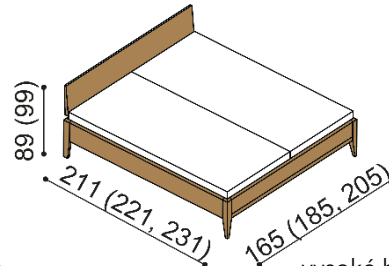

Termín dodania je uvedený v potvrdení objednávky, na atypy je stanovený po odsúhlasení výrobnéj dokumentácie a po úhrade zálohy.

Posteľ MIA vyrábame aj v dĺžkach 210 a 220 cm s príplatkom ZIRBE **120,- €** a DUB **114,- €**. Výška lôžka po hornú hranu bočnice je 45 cm. Kovanie pre uloženie roštu **nie je** výškovo nastaviteľné. Priestor pre uloženie roštu je 15 cm od hornej hrany bočnice.

Posteľ MIA
jednolôžko

nízke hlavové čelo

rozmer	ZIRBE	DUB RUSTIK
90x200 cm	1 455,-	1 366,-
100x200 cm	1 486,-	1 395,-
120x200 cm	1 548,-	1 454,-
140x200 cm	1 608,-	1 511,-

vysoké hlavové čelo

ZIRBE	DUB RUSTIK
1 530,-	1 437,-
1 563,-	1 468,-
1 630,-	1 531,-
1 694,-	1 592,-

Posteľ MIA
dvojlôžko

nízke hlavové čelo

rozmer	ZIRBE	DUB RUSTIK
160x200 cm	1 795,-	1 700,-
180x200 cm	1 852,-	1 755,-
200x200 cm	1 952,-	1 848,-

vysoké hlavové čelo

ZIRBE	DUB RUSTIK
1 885,-	1 784,-
1 946,-	1 844,-
2 053,-	1 944,-