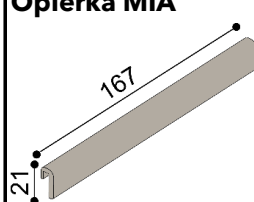

látka	ZIRBE	DUB RUSTIK
I.kat.	757,-	742,-
II.kat.	763,-	749,-
kúže	840,-	829,-

Opierka MIA