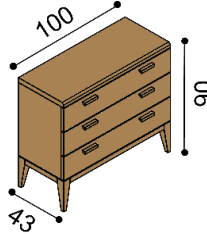

bez kovu

kovové výsuvy zásuviek

ZIRBE	DUB RUSTIK	ZIRBE	DUB RUSTIK
548,-	536,-	582,-	573,-

Komoda MIA

2Z3 - 3 zásuvky veľké