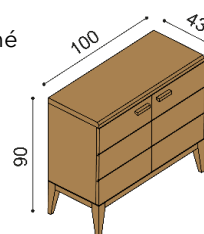

bez kovu

kovové výsuvy zásuviek

ZIRBE	DUB RUSTIK	ZIRBE	DUB RUSTIK
1 530,-	1 502,-	1 219,-	1 196,-

Komoda MIA

2DD - dvierka plné
2 police