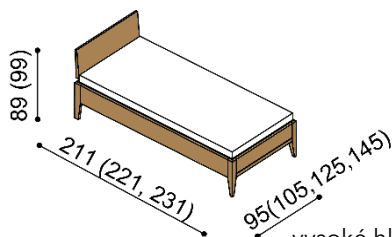

CENNÍK SPÁLNE MIA

Design Jochen Flacke

JELÍNEK
NÁBYTEK

Platnosť cenníka je od 1. 9. 2022. Ceny sú s **DPH 20%**.

Spálňa MIA vyrábame z masívneho dreva **ZIRBE, DUB** alebo **DUB RUSTIK**

- korpus nočného stolíka je vyrobený z priebežnej masívnej škárovky
- vnútorné časti dubového nábytku sú vždy upravené podľa zvoleného odtieňa
- zásuvka nočného stolíka je vybavená tlmeným plnovýsuvom alebo vo variante bez kovu

Termín dodania je uvedený v potvrdení objednávky, na atypy je stanovený po odsúhlasení výrobnéj dokumentácie a po úhrade zálohy.

Posteľ MIA vyrábame aj v dĺžkach 210 a 220 cm s príplatkom ZIRBE **120,- €** a DUB **114,- €**. Výška lôžka po hornú hranu bočnice je 45 cm. Kovanie pre uloženie roštu **nie je** výškovo nastaviteľné. Priestor pre uloženie roštu je 15 cm od hornej hrany bočnice.

Posteľ MIA
jednolôžko

nízke hlavové čelo

rozmer	ZIRBE	DUB RUSTIK
90x200 cm	1 455,-	1 366,-
100x200 cm	1 486,-	1 395,-
120x200 cm	1 548,-	1 454,-
140x200 cm	1 608,-	1 511,-

vysoké hlavové čelo

ZIRBE	DUB RUSTIK
1 530,-	1 437,-
1 563,-	1 468,-
1 630,-	1 531,-
1 694,-	1 592,-

Posteľ MIA
dvojlôžko

nízke hlavové čelo

rozmer	ZIRBE	DUB RUSTIK
160x200 cm	1 795,-	1 700,-
180x200 cm	1 852,-	1 755,-
200x200 cm	1 952,-	1 848,-

vysoké hlavové čelo

ZIRBE	DUB RUSTIK
1 885,-	1 784,-
1 946,-	1 844,-
2 053,-	1 944,-