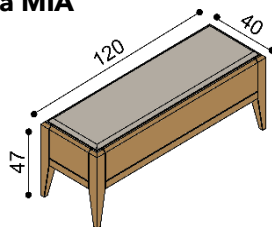

ZIRBE	DUB RUSTIK	ZIRBE	DUB RUSTIK
1 530,-	1 502,-	1 219,-	1 196,-

Komoda MIA

2DD - dvierka plné
2 police

bez kovu

kovové výsuvy zásuviek

ZIRBE	DUB RUSTIK	ZIRBE	DUB RUSTIK
1 530,-	1 502,-	1 219,-	1 196,-

Lavica MIA