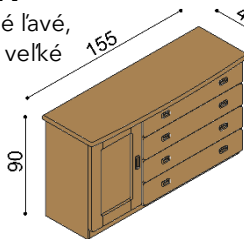

Komoda REBEKA

E3DZ - dverka plné ľavé,
2 police, 4 zásuvky veľké
155 49 90

BUK	DUB
	RUSTIK
1 762,-	2 032,-