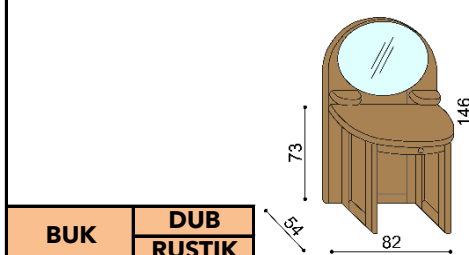

Toaletní stolek REBEKA

BUK	DUB RUSTIK
1 945,-	2 269,-

Stolička k toaletnému stolíku REBEKA

BUK	DUB RUSTIK
239,-	280,-