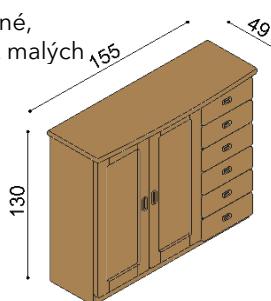

Komoda REBEKA

F3DDZ - dvierka plné,
3 police, 6 zásuviek malých

BUK	DUB RUSTIK
2 634,-	3 059,-