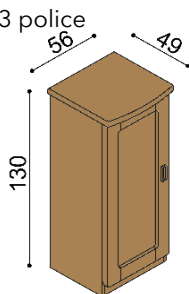

Komoda REBEKA

F1DL (P) - dverka plné, 3 police
56 49 130