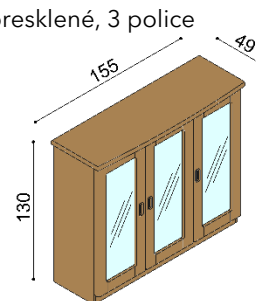

Komoda REBEKA

F3SSS - dvierka presklené, 3 police

BUK	DUB RUSTIK
2 032,-	2 370,-