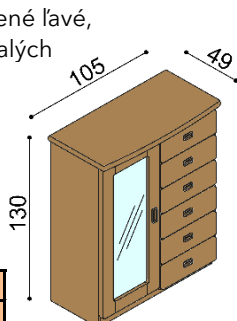

Komoda REBEKA

F2SZ - dverka presklené ľavé,
3 police, 6 zásuviek malých
105 49 130

BUK	DUB
	RUSTIK
2 056,-	2 385,-