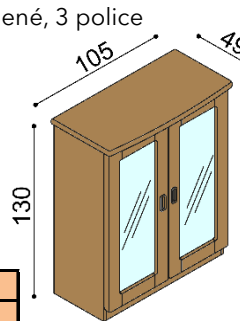

Komoda REBEKA

F2SS - dverka presklené, 3 police
105 49 130

BUK	DUB
	RUSTIK
1 328,-	1 550,-