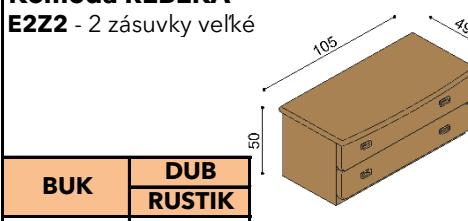

Komoda REBEKA

E2Z2 - 2 zásuvky veľké

BUK	DUB RUSTIK
870,-	1 008,-