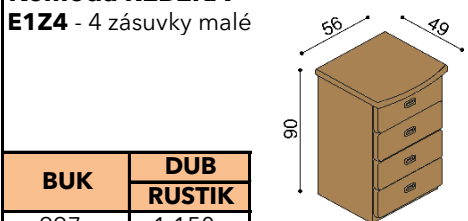

Komoda REBEKA

E1Z4 - 4 zásuvky malé

BUK	DUB RUSTIK
997,-	1 150,-