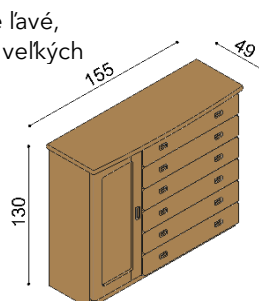

Komoda REBEKA

F3DZ - dvierka plné ľavé,
3 police, 6 zásuviek veľkých

BUK	DUB RUSTIK
2 559,-	2 971,-