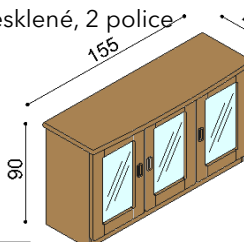

Komoda REBEKA

E3SSS - dverka presklené, 2 police
155 49 90

BUK	DUB
	RUSTIK
1 448,-	1 671,-