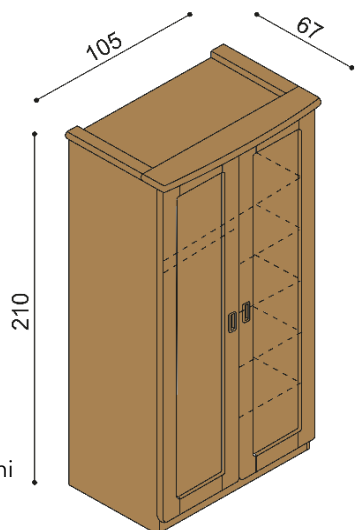

Skriňa REBEKA

D2DD - dvojdvierová

BUK	DUB RUSTIK
2 063,-	2 407,-

Skriňa REBEKA

D3DDD - trojdvierová

BUK	DUB RUSTIK
2 836,-	3 309,-