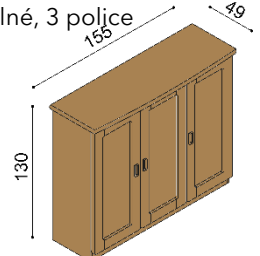

Komoda REBEKA

F3DDD - dverka plné, 3 police
155 49 130

BUK	DUB
	RUSTIK
1 964,-	2 272,-