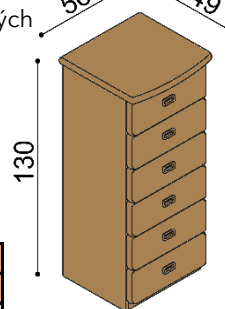

Komoda REBEKA

F1Z6 - 6 zásuviek malých
56 49 130

BUK	DUB
	RUSTIK
1 410,-	1 626,-