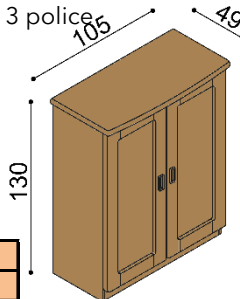

Komoda REBEKA

F2DD - dverka plné, 3 police
105 49 130

BUK	DUB
	RUSTIK
1 287,-	1 484,-