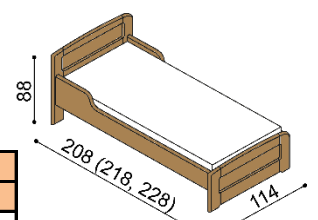

CENNÍK SPÁLNE REBEKA

Platnosť cenníka je od 1. 4. 2023. Ceny sú s DPH 20%.

Povrchová úprava nábytku :

- ekologický lak prírodný a všetky odtiene olejovaného nábytku podľa vzorkovníka sú bez príplatku
- všetky odtiene morenia podľa vzorkovníka s príplatkom 5%
- v prípade morenia / olejovania podľa vlastnej vzorky je príplatok 10%

Spáľňu REBEKA vyrábame z masívneho dreva BUK, DUB alebo DUB RUSTIK

- nábytok z dreva **DUB RUSTIK** ponúkame len s povrchovou úpravou **olej NATUR a HONEY**
- korpusy skrií sú vyrobené z rozmerovo stabilnej latovky dýhovanej prírodnou dýhou
- korpusy bukových komôd a nočných stolíkov sú vyrobené z rozmerovo stabilnej latovky dýhovanej prírodnou bukovou dýhou
- dubové komody a nočné stolíky sú vyrobené z priebežnej masívnej škárovky
- zadná časť komôd, skrií a nočných stolíkov je z bukovej alebo dubovej preglejky
- vnútorné časti nábytku sú vždy upravené podľa zvoleného odtieňa
- komody s tromi a viac zásuvkami sú vybavené bezpečnostným popruhom pre prípadnú fixáciu k stene

Termín dodania je uvedený v potvrdení objednávky, na atypy je stanovený po odsúhlasení výrobnej dokumentácie a po úhrade zálohy.

Posteľ REBEKA vyrábame aj v dĺžkach 210 a 220 cm s príplatkom **BUK 134,- € a DUB 147,- €.**

Kovanie pre uloženie roštu je výškovo nastaviteľné. Výška lôžka po hornú hranu bočnice je 43 cm.

Zásuvky pod posteľ REBEKA vyrábame aj pod lôžka v dĺžke 210 a 220 cm s príplatkom **BUK 61,- € a DUB 67,- €.**

Posteľ REBEKA

dvojlôžko

rozmer	BUK	DUB RUSTIK
160x200 cm	1 726,-	2 099,-
180x200 cm	1 770,-	2 153,-
200x200 cm	1 825,-	2 221,-

Posteľ REBEKA

jednolôžko

rozmer	BUK	DUB RUSTIK
100x200 cm	1 514,-	1 849,-

Nočný stolík k posteli REBEKA

ľavý, pravý

BUK	DUB RUSTIK
456,-	532,-

Zásuvky REBEKA

1 pár, max. hĺbka 90cm, šírka podľa dĺžky bočnice

BUK	DUB RUSTIK
598,-	731,-