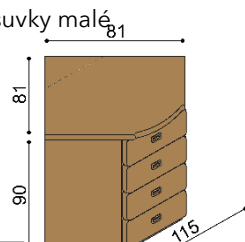

Komoda REBEKA

E9Z4 - rohová, 4 zásuvky malé
81 90 115

BUK	DUB
	RUSTIK
1 482,-	1 684,-