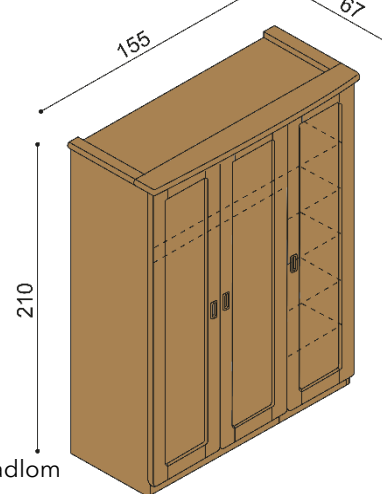

**Skriňa REBEKA**

**D2DD** - dvojdvierová

BUK	DUB RUSTIK
2 063,-	2 407,-

**Skriňa REBEKA**

**D3DDD** - trojdvierová

BUK	DUB RUSTIK
2 836,-	3 309,-

**Skriňa REBEKA**

**D2ZZ** - dvojdvierová so zrkadlami