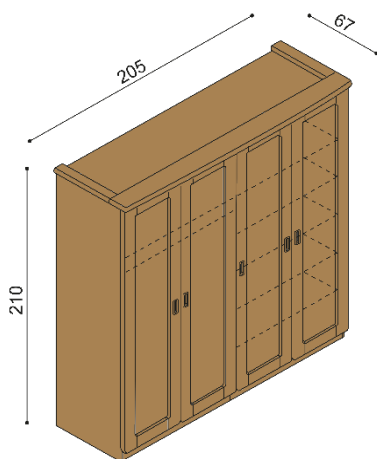

BUK	DUB RUSTIK
2 234,-	2 605,-

**Skriňa REBEKA**

**D3DZD** - trojdvierová so zrkadlom

BUK	DUB RUSTIK
2 921,-	3 407,-

**Skriňa REBEKA**

**D4DDDD** - štvordvierová

BUK	DUB RUSTIK
3 376,-	3 938,-

**Skriňa REBEKA**