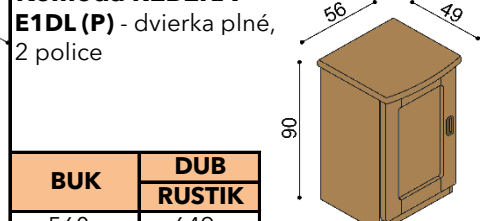

Komoda REBEKA

E1DL (P) - dverka plné, 2 police

BUK	DUB RUSTIK
560,-	649,-