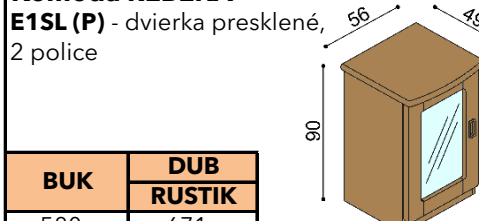

Komoda REBEKA

E1SL (P) - dverka presklené, 2 police

BUK	DUB RUSTIK
580,-	671,-