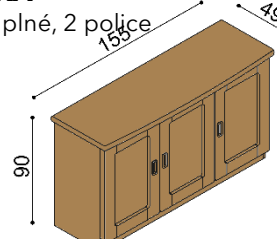

Komoda REBEKA

E3DDD - dverka plné, 2 police
155 49 90

BUK	DUB
	RUSTIK
1 391,-	1 612,-