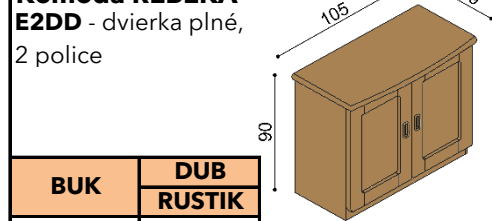

Komoda REBEKA

E2DD - dverka plné, 2 police

BUK	DUB RUSTIK
944,-	1 102,-

CENY v EUR.