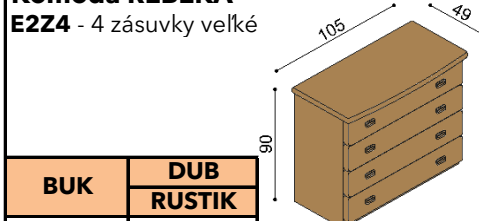

Komoda REBEKA

E2Z4 - 4 zásuvky veľké

BUK	DUB RUSTIK
1 310,-	1 519,-