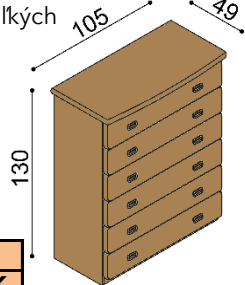

Komoda REBEKA

F2Z6 - 6 zásuviek veľkých
105 49 130

BUK	DUB
	RUSTIK
1 880,-	2 178,-