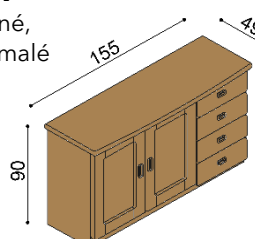

Komoda REBEKA

E3DDZ - dverka plné,
2 police, 4 zásuvky malé
155 49 90

BUK	DUB
	RUSTIK
1 829,-	2 111,-