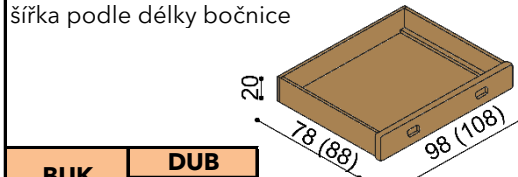

### Zásuvky REBEKA

1 pár, max. hĺbka 90cm, šírka podľa dĺžky bočnice

BUK	DUB RUSTIK
598,-	731,-