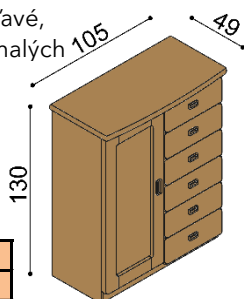

Komoda REBEKA

F2DZ - dverka plné ľavé,
3 police, 6 zásuviek malých
105 49 130

BUK	DUB
	RUSTIK
2 028,-	2 352,-