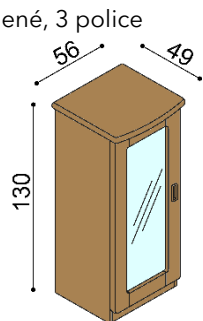

Komoda REBEKA

F1SL (P) - dverka presklené, 3 police
56 49 130