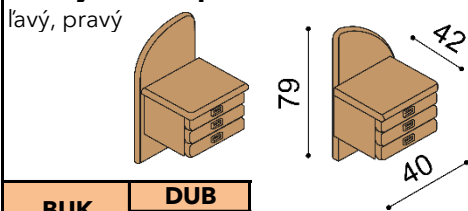

Nočný stolík k posteli REBEKA

ľavý, pravý

BUK	DUB RUSTIK
456,-	532,-

Zásuvky REBEKA

1 pár, max. hĺbka 90cm, šírka podľa dĺžky bočnice