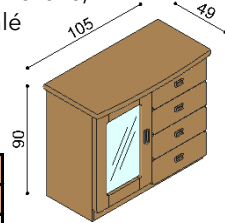

BUK	DUB
	RUSTIK
1 453,-	1 686,-