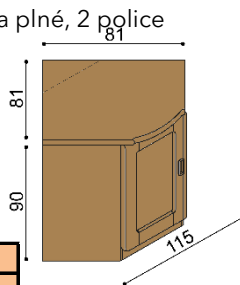

Komoda REBEKA

E9D - rohová, dverka plné, 2 police
81 90 115

BUK	DUB
	RUSTIK
1 006,-	1 151,-