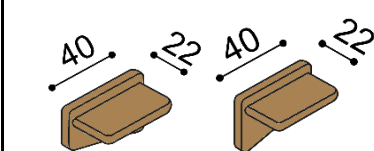

Polica k posteli REBEKA

ľavý, pravý

BUK	DUB RUSTIK
143,-	173,-