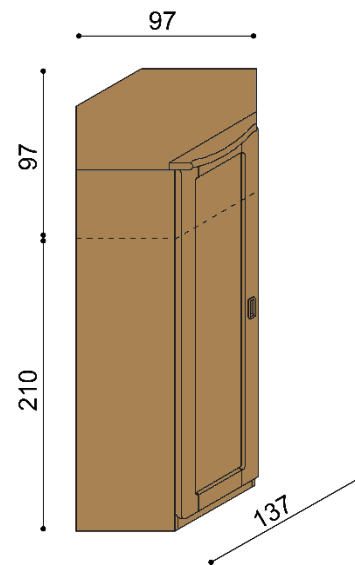

Skriňa REBEKA

D4DZZD - štvordvierová so zrkadlami

BUK	DUB RUSTIK
3 545,-	4 137,-

Skriňa REBEKA

D9D - rohová, policová

BUK	DUB RUSTIK
2 068,-	2 353,-

SPÔSOB ODBERU:

- **vlastný odber** - podľa otváracej doby predajne
- **dovoz** - do 100 km účtujeme 2% z ceny objednávky, nad 100 km 3% z ceny objednávky (minimálna cena za dovoz je 12,- EUR)
- **vynesenie na dohodnuté miesto** - účtujeme 1% z ceny objednávky (minimálna cena za vynesenie je 8,- EUR)
- **montáž vrátane vynesenia** - účtujeme 3% z ceny objednávky (minimálna cena za dovoz s vynesením je 12,- EUR)

PODNIKOVÁ PREDAJŇA

BRATISLAVA, Račianska 90 (LIGHTPARK)

tel.: 0911 444 961

e-mail: bratislava@jelinek.eu

OBCHODNÉ ZASTÚPENIE

pre Slovenskú republiku

tel.: 0911 444 962

e-mail: obchodsk@jelinek.eu