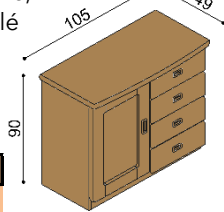

BUK	DUB
	RUSTIK
1 434,-	1 665,-

Komoda REBEKA

E2SZ - dverka presklené ľavé,
2 police, 4 zásuvky malé
105 49 90