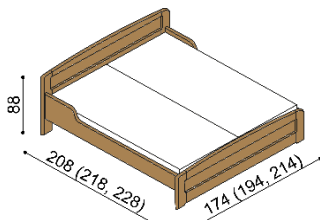

Spáľňu REBEKA vyrábame z masívneho dreva BUK, DUB alebo DUB RUSTIK

- nábytok z dreva **DUB RUSTIK** ponúkame len s povrchovou úpravou **olej NATUR a HONEY**
- korpusy skrií sú vyrobené z rozmerovo stabilnej latovky dýhovanej prírodnou dýhou
- korpusy bukových komôd a nočných stolíkov sú vyrobené z rozmerovo stabilnej latovky dýhovanej prírodnou bukovou dýhou
- dubové komody a nočné stolíky sú vyrobené z priebežnej masívnej škárovky
- zadná časť komôd, skrií a nočných stolíkov je z bukovej alebo dubovej preglejky
- vnútorné časti nábytku sú vždy upravené podľa zvoleného odtieňa
- komody s tromi a viac zásuvkami sú vybavené bezpečnostným popruhom pre prípadnú fixáciu k stene

Termín dodania je uvedený v potvrdení objednávky, na atypy je stanovený po odsúhlasení výrobnej dokumentácie a po úhrade zálohy.

Posteľ REBEKA vyrábame aj v dĺžkach 210 a 220 cm s príplatkom **BUK 134,- € a DUB 147,- €.**

Kovanie pre uloženie roštu je výškovo nastaviteľné. Výška lôžka po hornú hranu bočnice je 43 cm.

Zásuvky pod posteľ REBEKA vyrábame aj pod lôžka v dĺžke 210 a 220 cm s príplatkom **BUK 61,- € a DUB 67,- €.**

Posteľ REBEKA

dvojlôžko

rozmer	BUK	DUB RUSTIK
160x200 cm	1 726,-	2 099,-
180x200 cm	1 770,-	2 153,-
200x200 cm	1 825,-	2 221,-

Posteľ REBEKA

jednolôžko

rozmer	BUK	DUB RUSTIK
100x200 cm	1 514,-	1 849,-