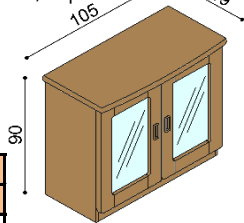

Komoda REBEKA

E2SS - dverka presklené, 2 police
105 49 90

BUK	DUB
	RUSTIK
976,-	1 141,-

Komoda REBEKA

E2DZ - dverka plné ľavé,
2 police, 4 zásuvky malé
105 49 90