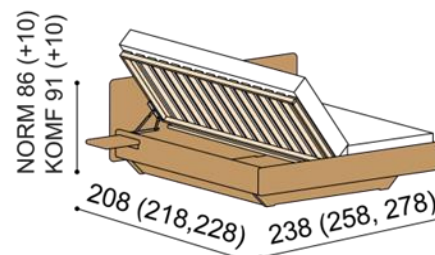

Príplatok za úložný priestor pre lôžka dĺžky 210 a 220 cm je **56,- EUR**.

Posteľ VALERIE

dvojložko

NORMAL 42 cm

rozměr	cena/kus
160x200 cm	2 099,-
180x200 cm	2 147,-
200x200 cm	2 290,-

KOMFORT 47 cm

rozměr	cena/kus
160x200 cm	2 214,-
180x200 cm	2 262,-
200x200 cm	2 404,-

Posteľ VALERIE

dvojložko
s úložným priestorom

NORMAL 42 cm

rozměr	cena/kus
160x200 cm	2 641,-
180x200 cm	2 689,-
200x200 cm	2 832,-

KOMFORT 47 cm

rozměr	cena/kus
160x200 cm	2 792,-
180x200 cm	2 840,-
200x200 cm	2 982,-

Posteľ VALERIE

dvojložko
s nočnými poličkami

NORMAL 42 cm

rozměr	cena/kus
160x200 cm	2 365,-
180x200 cm	2 413,-
200x200 cm	2 556,-

KOMFORT 47 cm

rozměr	cena/kus
160x200 cm	2 480,-
180x200 cm	2 528,-
200x200 cm	2 670,-

Posteľ VALERIE

dvojložko
s nočnými poličkami
a úložným priestorom

NORMAL 42 cm

rozměr	cena/kus
160x200 cm	2 907,-
180x200 cm	2 955,-
200x200 cm	3 098,-

KOMFORT 47 cm

rozměr	cena/kus
160x200 cm	3 058,-
180x200 cm	3 106,-
200x200 cm	3 248,-