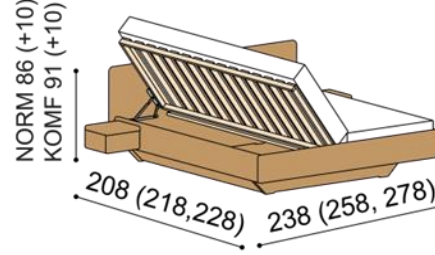

Posteľ VALERIE

dvojložko
s nočnými poličkami

NORMAL 42 cm

rozměr	cena/kus
160x200 cm	2 365,-
180x200 cm	2 413,-
200x200 cm	2 556,-

KOMFORT 47 cm

rozměr	cena/kus
160x200 cm	2 480,-
180x200 cm	2 528,-
200x200 cm	2 670,-

Posteľ VALERIE

dvojložko
s nočnými poličkami
a úložným priestorom

NORMAL 42 cm

rozměr	cena/kus
160x200 cm	2 907,-
180x200 cm	2 955,-
200x200 cm	3 098,-

KOMFORT 47 cm

rozměr	cena/kus
160x200 cm	3 058,-
180x200 cm	3 106,-
200x200 cm	3 248,-

Posteľ VALERIE

dvojložko
s nočnými stolíkmi

NORMAL 42 cm

rozměr	cena/kus
160x200 cm	2 769,-
180x200 cm	2 817,-
200x200 cm	2 960,-

KOMFORT 47 cm

rozměr	cena/kus
160x200 cm	2 884,-
180x200 cm	2 932,-
200x200 cm	3 074,-

Posteľ VALERIE

dvojložko
s nočnými stolíkmi
a úložným priestorom

NORMAL 42 cm

rozměr	cena/kus
160x200 cm	3 311,-
180x200 cm	3 359,-
200x200 cm	3 502,-

KOMFORT 47 cm

rozměr	cena/kus
160x200 cm	3 462,-
180x200 cm	3 510,-
200x200 cm	3 652,-