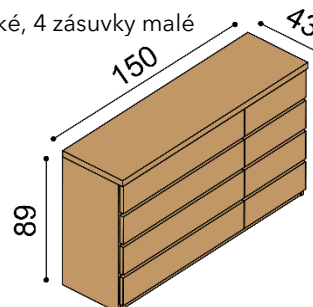

Komoda ALOIS

AL3ZZ4 - 4 zásuvky veľké, 4 zásuvky malé

cena/kus
2 351,-

SPÔSOB ODBERU:

- **vlastný odber** - podľa otváracej doby predajne
- **dovoz** - do 100 km účtujeme 2% z ceny objednávky, nad 100 km 3% z ceny objednávky (minimálna cena za dovoz je 12,- EUR)
- **vynesenie na dohodnuté miesto** - účtujeme 1% z ceny objednávky (minimálna cena za vynesenie je 8,- EUR)
- **montáž vrátane vynesenia** - účtujeme 3% z ceny objednávky (minimálna cena je 12,- EUR)

PODNIKOVÁ PREDAJŇA
BRATISLAVA, Račianska 90 (LIGHTPARK)

tel.: 0911 444 961

e-mail: bratislava@jelinek.eu

OBCHODNÉ ZASTÚPENIE

pre Slovenskú republiku

tel: 0911 444 962

e-mail: obchodsk@jelinek.eu